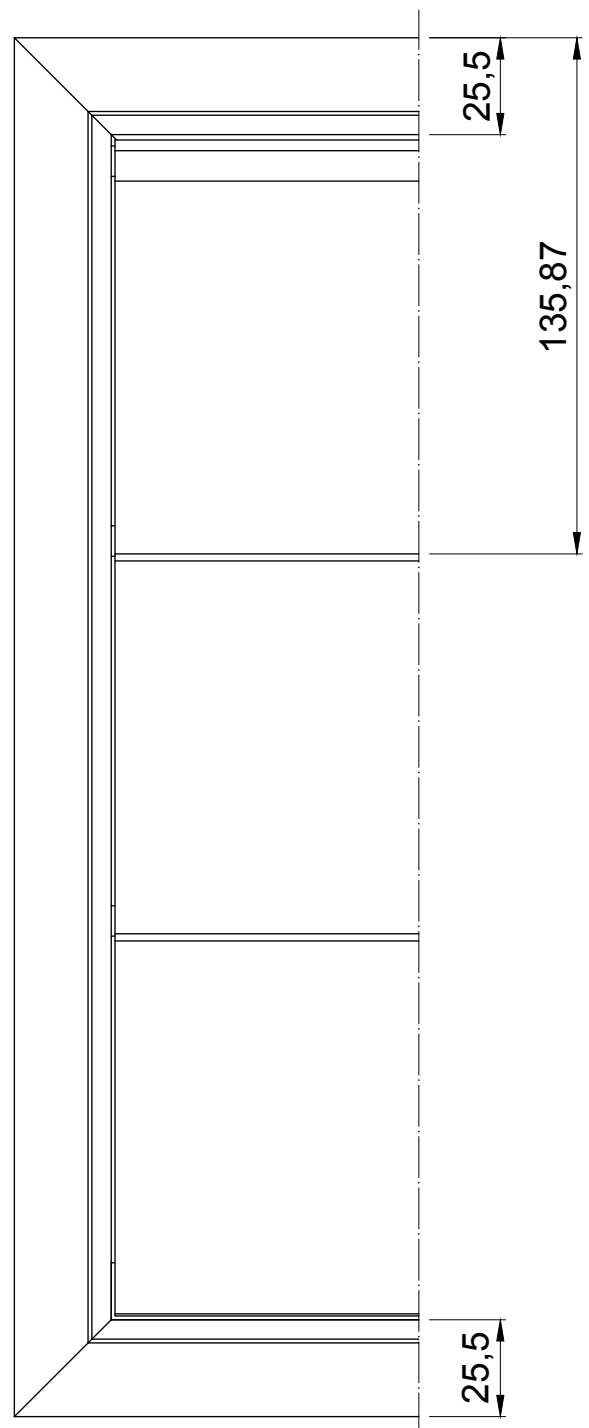

6

5

4

3

2

1

Vorderansicht

Bestellmaß-Höhe

Seitenansicht

ISO-Ansicht

Draufsicht

Überdruckklappe 24-553C

freier Lüftungsquerschnitt 60%

www.lueftungsgitter24.eu
 info@lueftungsgitter24.eu
 Tel.: +49 40 605 33 996
 Fax: +49 40 605 33 997

6

5