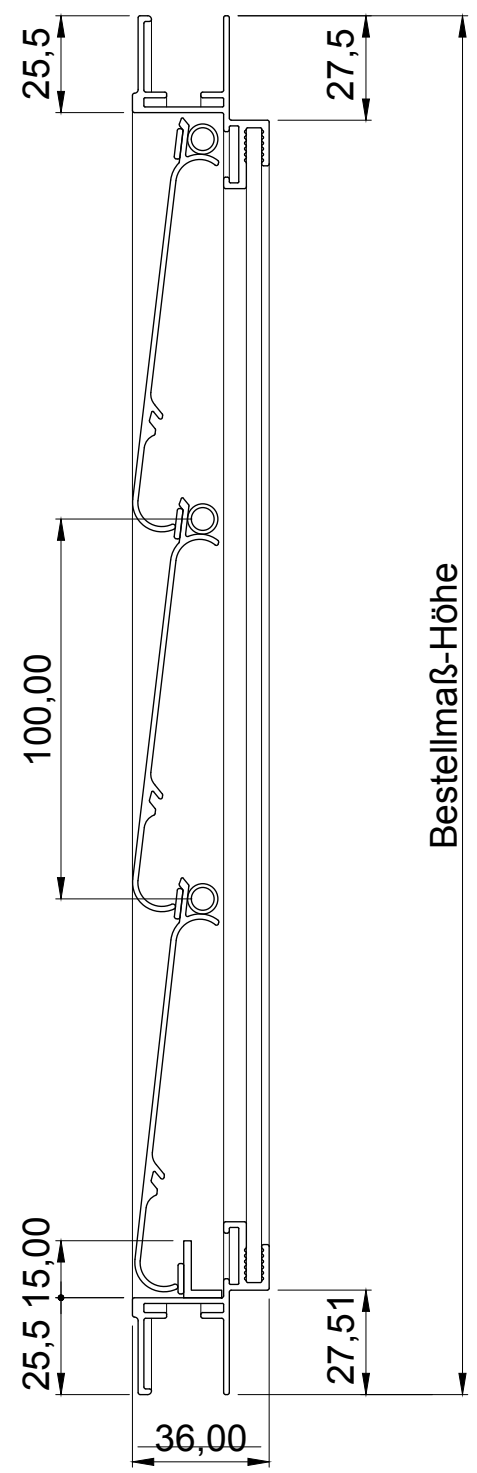

6

5

4

3

2

1

Vorderansicht

Bestellmaß-Höhe

Seitenansicht

ISO-Ansicht

Draufsicht

Überdruckklappe 24-553C

freier Lüftungsquerschnitt 60%

www.lueftungsgitter24.eu
 info@lueftungsgitter24.eu
 Tel.: +49 40 605 33 996
 Fax: +49 40 605 33 997

6

5

4

3

2

1

D

D

C

C