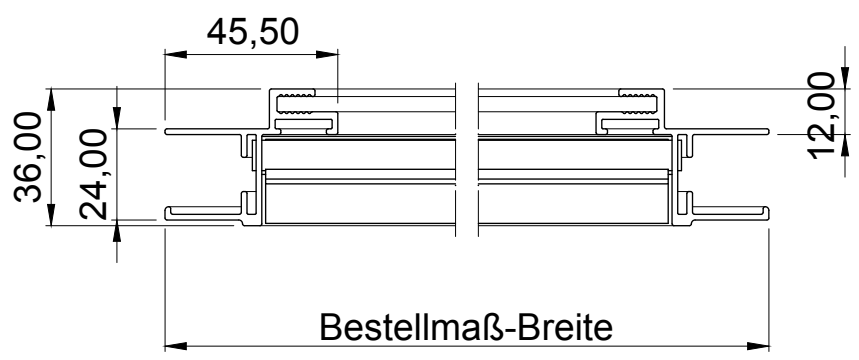

6

5

4

3

2

1

Vorderansicht

Bestellmaß-Höhe

Seitenansicht

ISO-Ansicht

Draufsicht

Überdruckklappe 24-553C

freier Lüftungsquerschnitt 60%

www.lueftungsgitter24.eu
 info@lueftungsgitter24.eu
 Tel.: +49 40 605 33 996
 Fax: +49 40 605 33 997

6

5