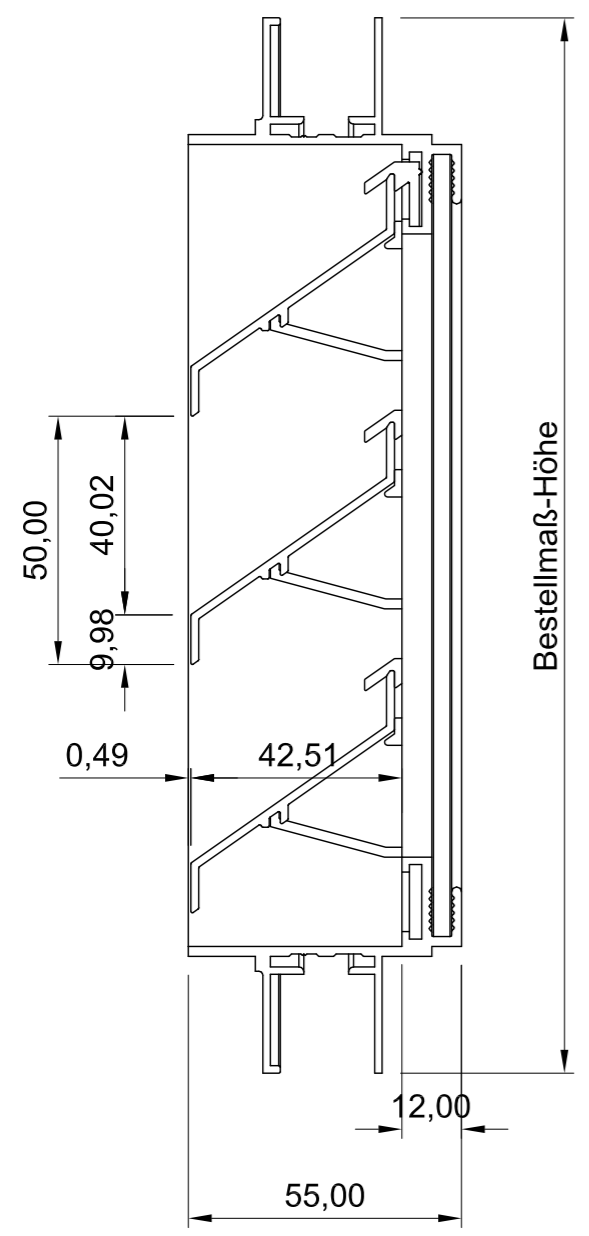

6 5 4 3 2 1

Seitenansicht

Vorderansicht

ISO-Ansicht

Draufsicht

# Lüftungsgitter 24-623L

freier Lüftungsquerschnitt 62%

www.lueftungsgitter24.com  
info@lueftungsgitter24.com  
Tel.: +49 40 605 33 996

6 5 4 3 2 1

D  
C  
B  
A

D  
C  
B  
A