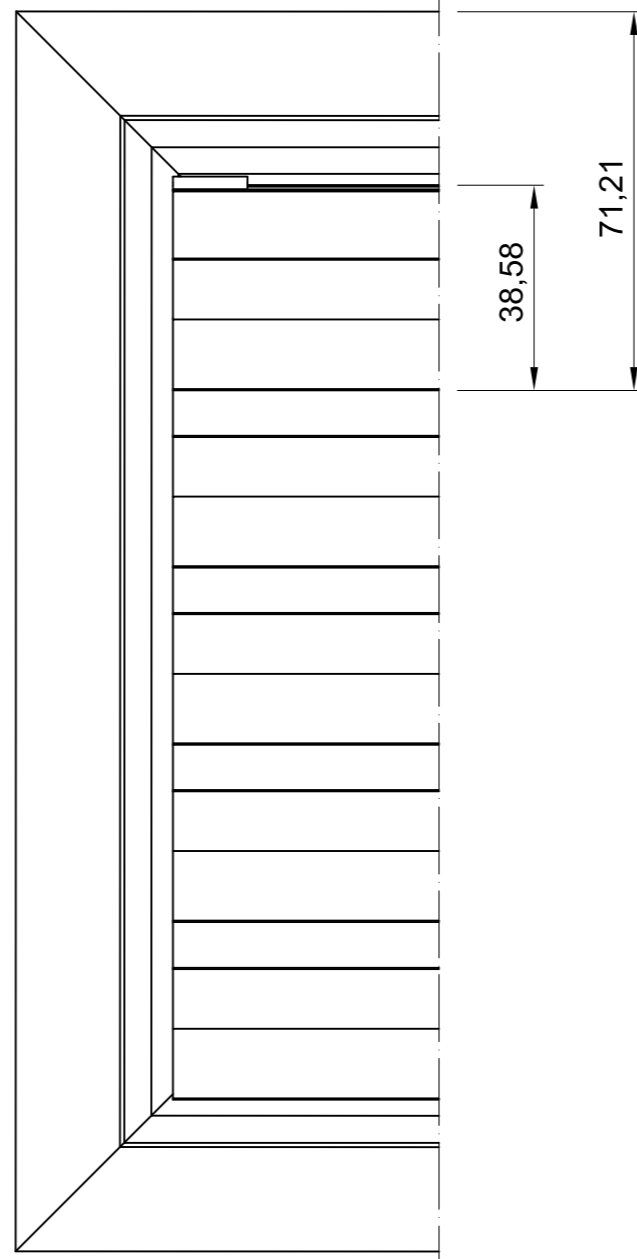

Seitenansicht

Vorderansicht

ISO-Ansicht

Draufsicht

Lüftungsgitter 24-512L

freier Lüftungsquerschnitt 52%

www.lueftungsgitter24.com
info@lueftungsgitter24.com
Tel.: +49 40 605 33 996