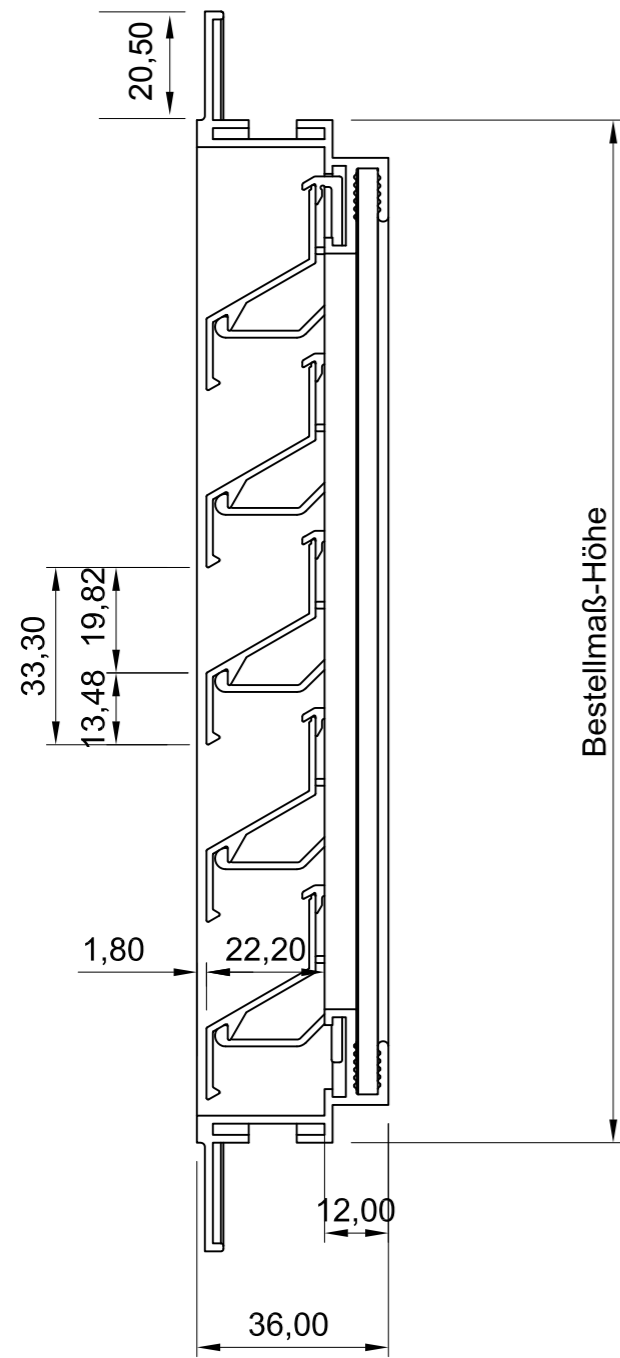

Seitenansicht

Vorderansicht

ISO-Ansicht

Draufsicht

Lüftungsgitter 24-512L

freier Lüftungsquerschnitt 52%

www.lueftungsgitter24.com
info@lueftungsgitter24.com
Tel.: +49 40 605 33 996