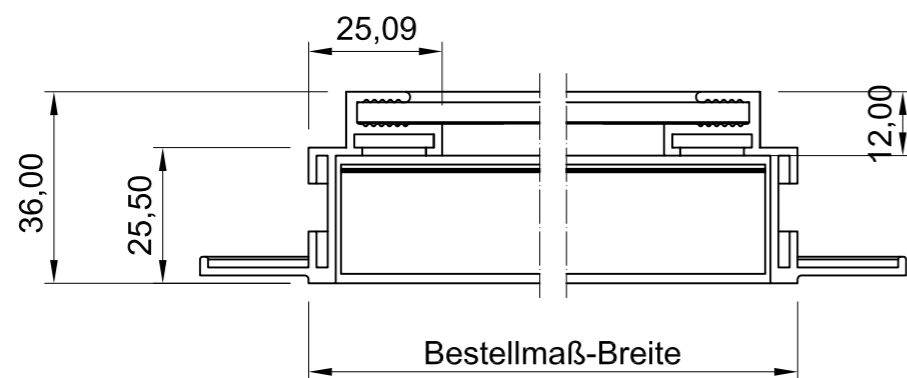

Seitenansicht

Vorderansicht

ISO-Ansicht

Draufsicht

Lüftungsgitter 24-512L

freier Lüftungsquerschnitt 52%

www.lueftungsgitter24.com
info@lueftungsgitter24.com
Tel.: +49 40 605 33 996