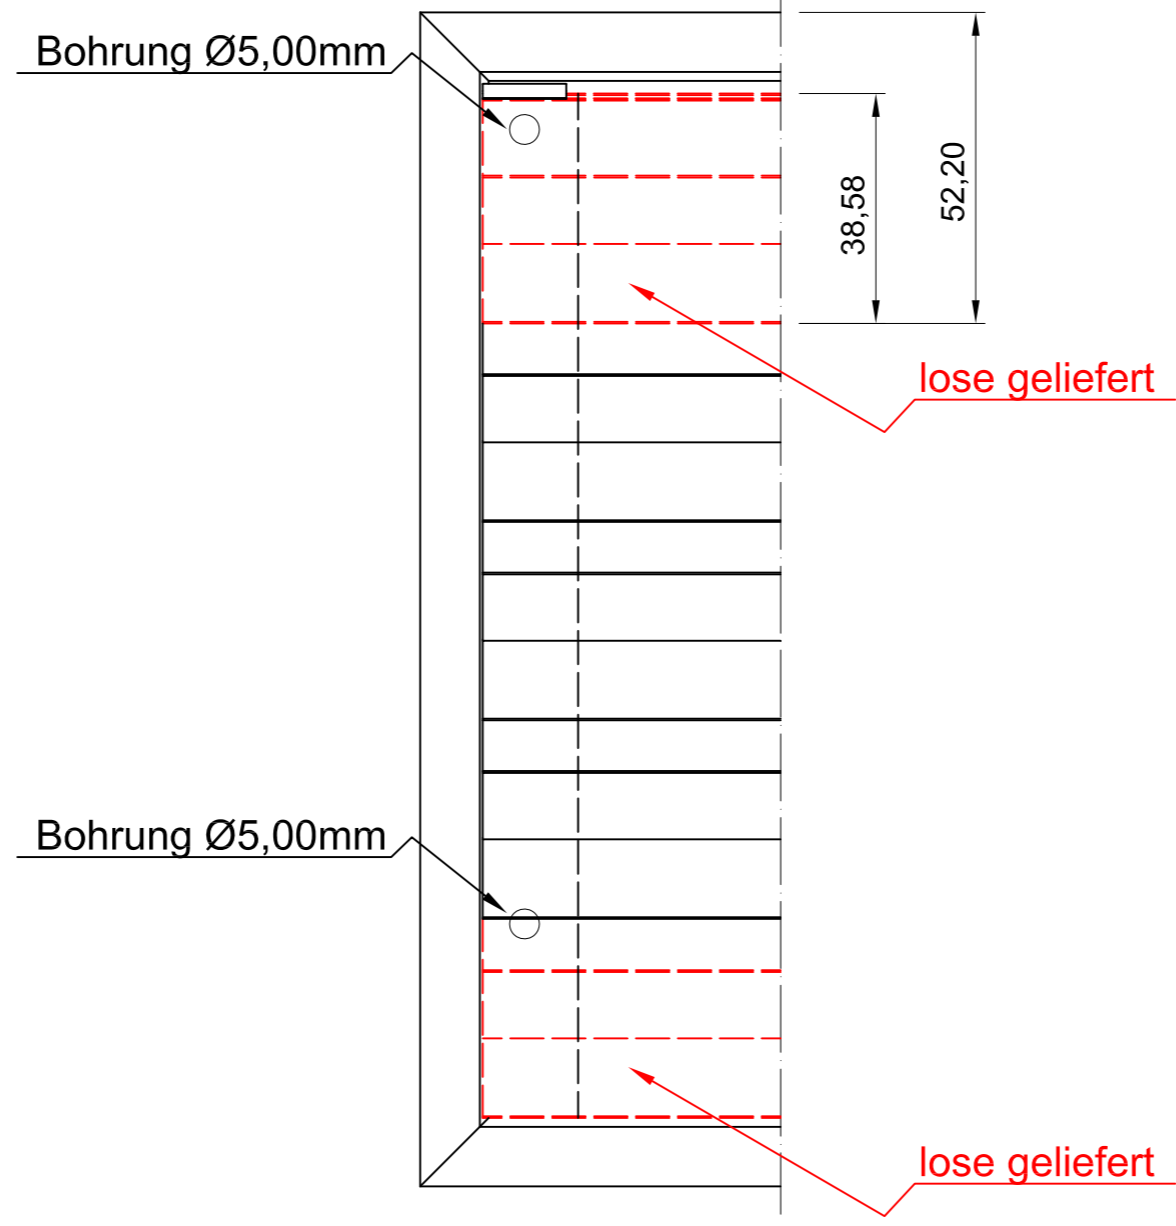

Seitenansicht

Vorderansicht

ISO-Ansicht

Draufsicht

Lüftungsgitter 24-511L

freier Lüftungsquerschnitt 52%

www.lueftungsgitter24.com
 info@lueftungsgitter24.com
 Tel.: +49 40 605 33 996