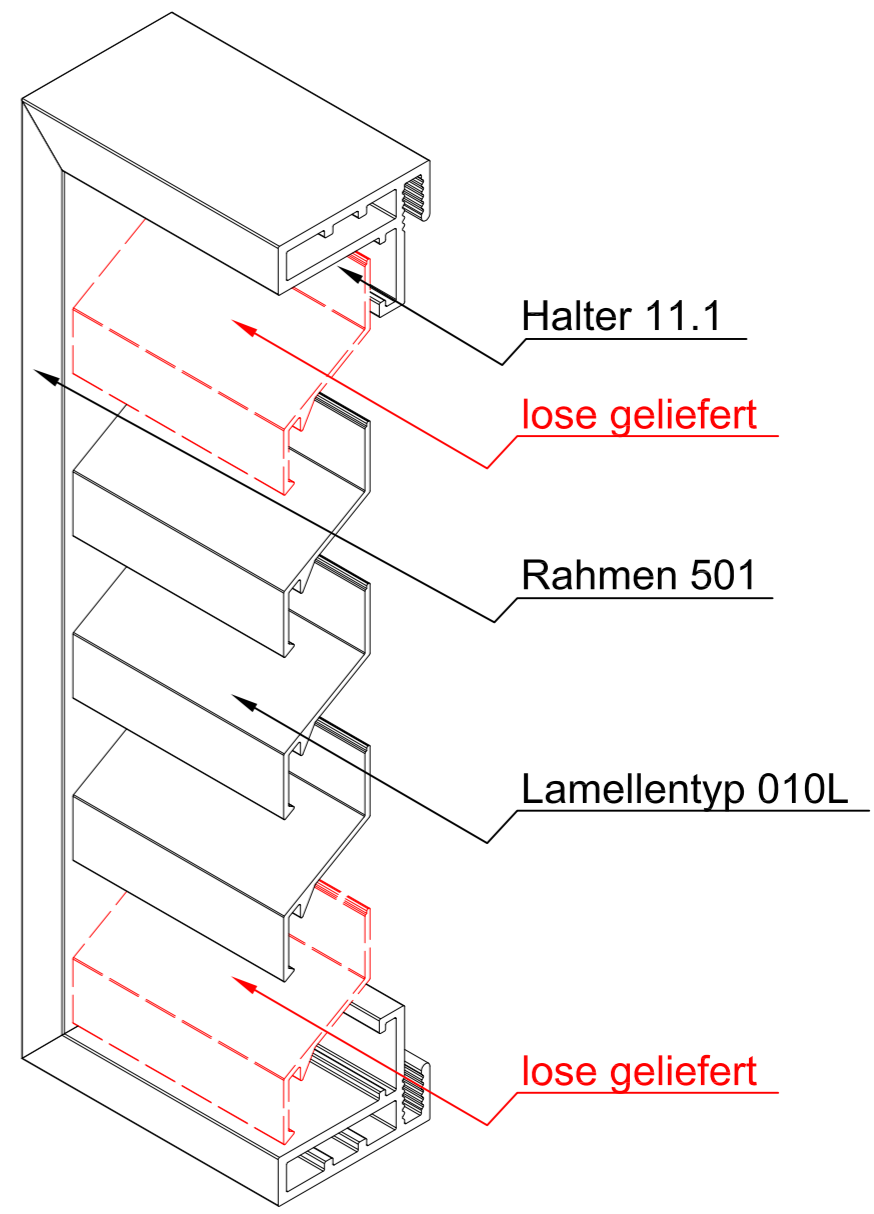

Seitenansicht

Vorderansicht

ISO-Ansicht

Draufsicht

Lüftungsgitter 24-511L

freier Lüftungsquerschnitt 52%

www.lueftungsgitter24.com
 info@lueftungsgitter24.com
 Tel.: +49 40 605 33 996