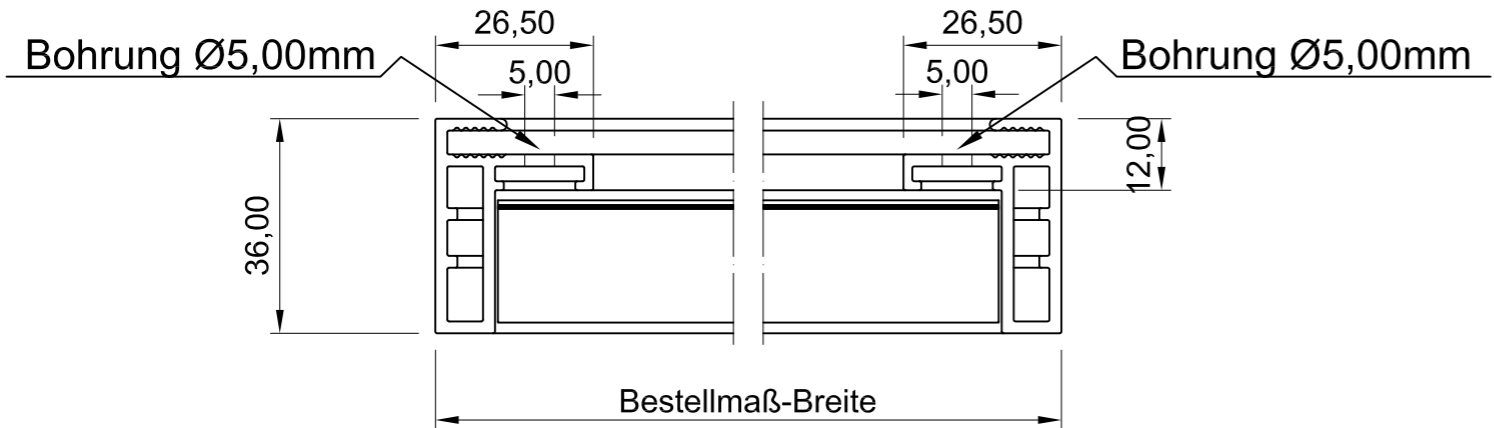

Seitenansicht

Vorderansicht

ISO-Ansicht

Draufsicht

Lüftungsgitter 24-511L

freier Lüftungsquerschnitt 52%

www.lueftungsgitter24.com
 info@lueftungsgitter24.com
 Tel.: +49 40 605 33 996