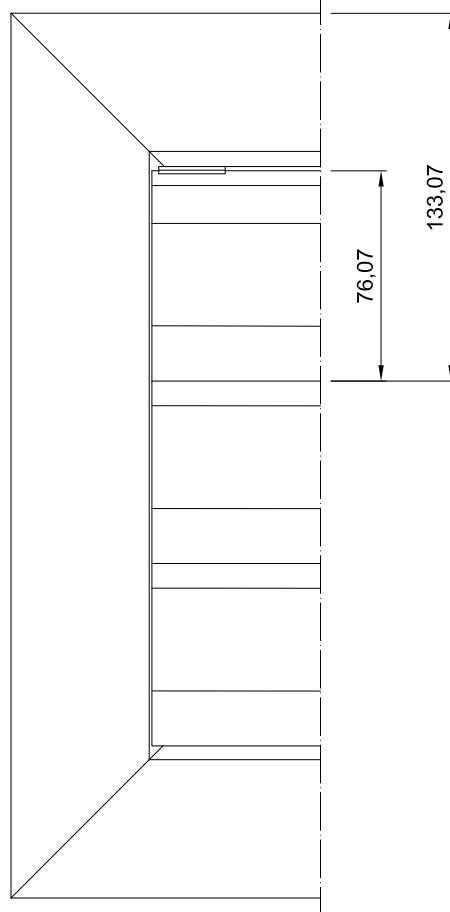

Seitenansicht

Vorderansicht

ISO-Ansicht

Draufsicht

Lüftungsgitter 24-742.4
 freier Lüftungsquerschnitt 53%

www.lueftungsgitter24.com
 info@lueftungsgitter24.com
 Tel.: +49 40 605 33 996

6 5 4 3 2 1

D