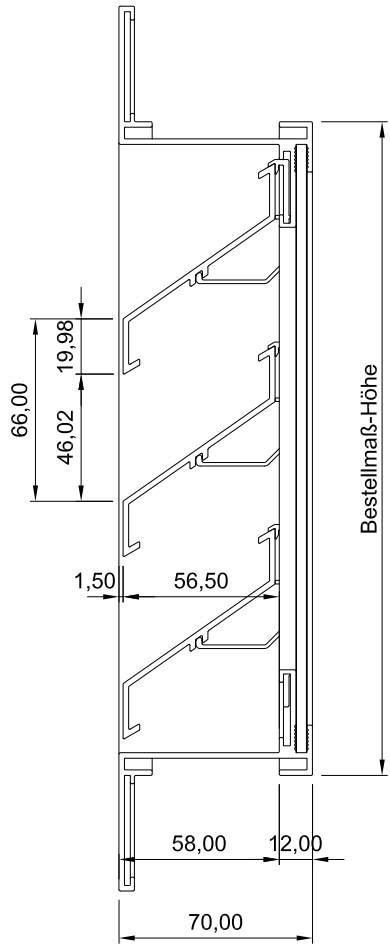

Seitenansicht

Vorderansicht

ISO-Ansicht

Draufsicht

Lüftungsgitter 24-742.4
 freier Lüftungsquerschnitt 53%

www.lueftungsgitter24.com
 info@lueftungsgitter24.com
 Tel.: +49 40 605 33 996

6 5 4 3 2 1

D

D

C

C

B

B

A

A

6 5 4 3 2 1