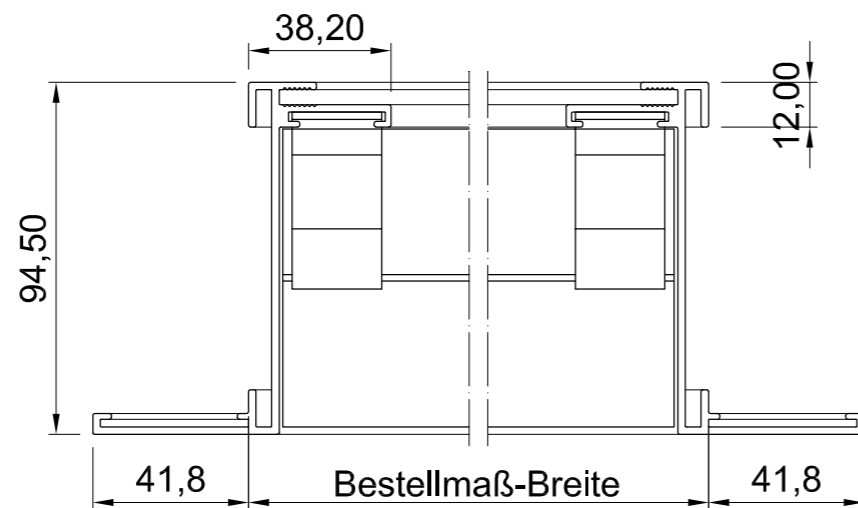

Vorderansicht

Seitenansicht

ISO-Ansicht

Draufsicht

# Lüftungsgitter 24-782

freier Lüftungsquerschnitt 54%

www.lueftungsgitter24.com  
 info@lueftungsgitter24.com  
 Tel.: +49 40 605 33 996