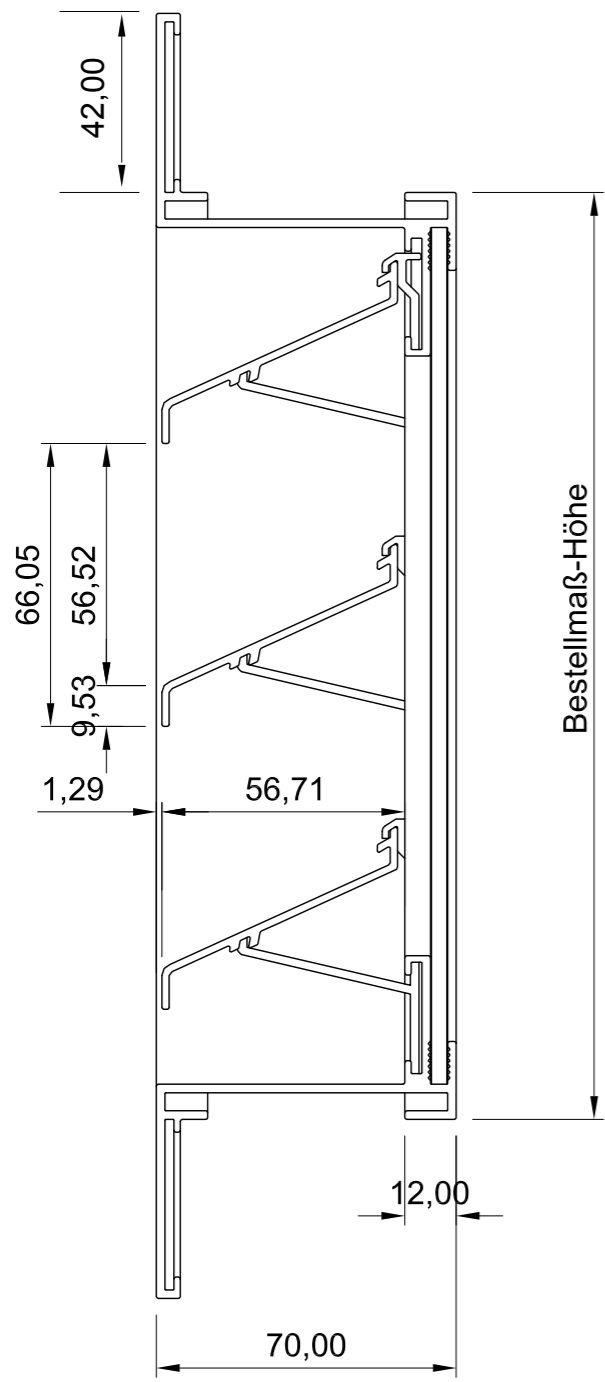

Seitenansicht

Vorderansicht

ISO-Ansicht

Draufsicht

# Lüftungsgitter 24-742.4L

freier Lüftungsquerschnitt 76%

www.lueftungsgitter24.com  
 info@lueftungsgitter24.com  
 Tel.: +49 40 605 33 996

6 5 4 3 2 1

D  
C  
B  
A

D  
C  
B  
A

6 5 4 3 2 1