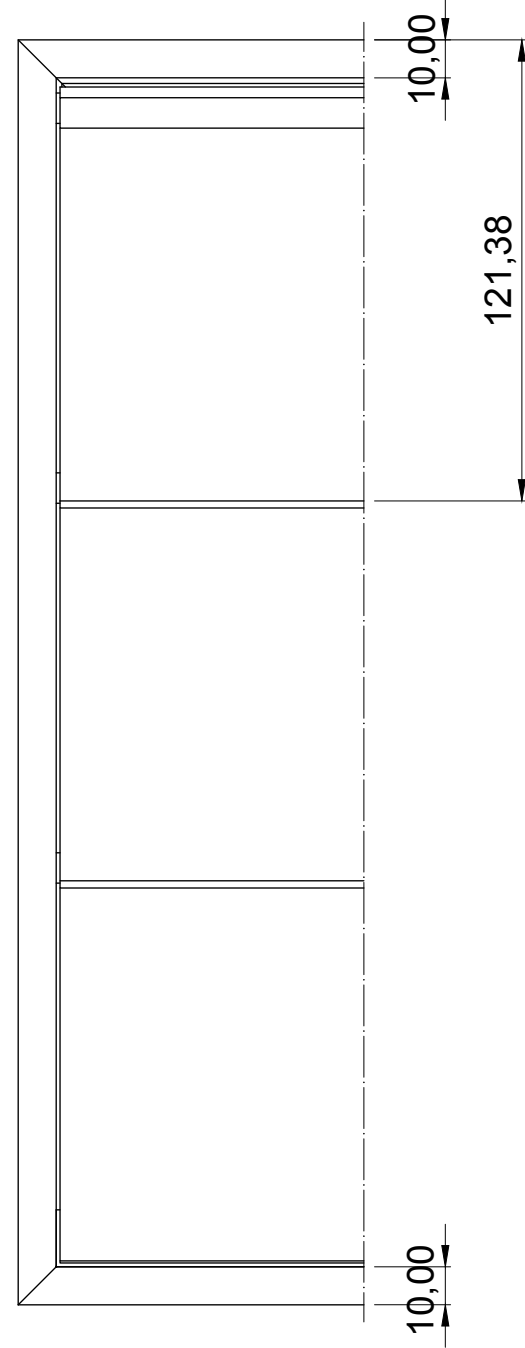

6

5

4

3

2

1

Vorderansicht

Seitenansicht

ISO-Ansicht

Draufsicht

**Überdruckklappe 24-551C**  
 freier Lüftungsquerschnitt 60%

www.lueftungsgitter24.eu  
 info@lueftungsgitter24.eu  
 Tel.: +49 40 605 33 996  
 Fax: +49 40 605 33 997

6

5

4

3