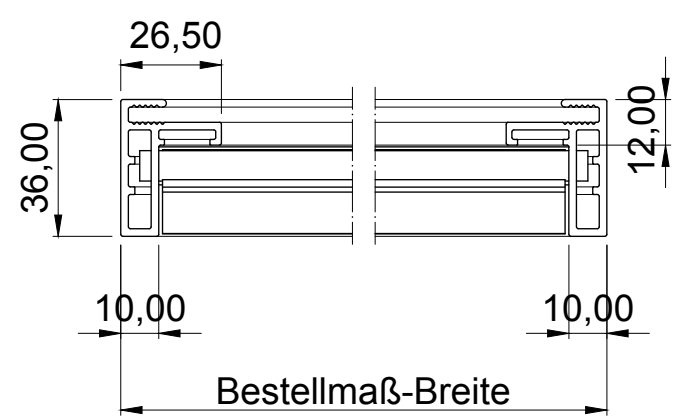

6

5

4

3

2

1

Vorderansicht

Seitenansicht

ISO-Ansicht

Draufsicht

**Überdruckklappe 24-551C**  
 freier Lüftungsquerschnitt 60%

www.lueftungsgitter24.eu  
 info@lueftungsgitter24.eu  
 Tel.: +49 40 605 33 996  
 Fax: +49 40 605 33 997

6

5

4

3