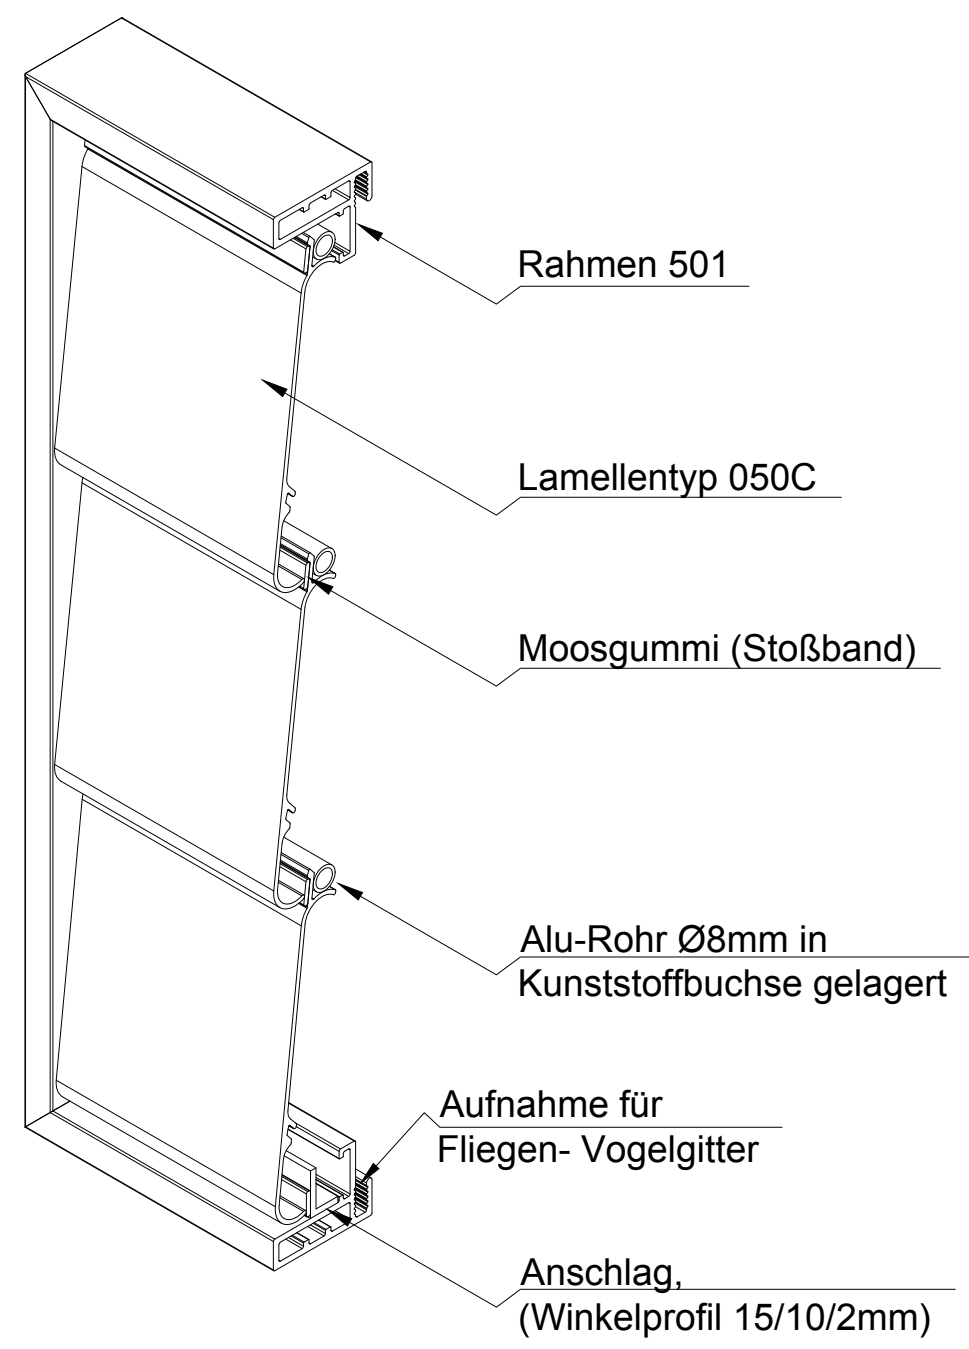

6

5

4

3

2

1

Vorderansicht

Seitenansicht

ISO-Ansicht

Draufsicht

**Überdruckklappe 24-551C**  
 freier Lüftungsquerschnitt 60%

www.lueftungsgitter24.eu  
 info@lueftungsgitter24.eu  
 Tel.: +49 40 605 33 996  
 Fax: +49 40 605 33 997

6

5

4

3