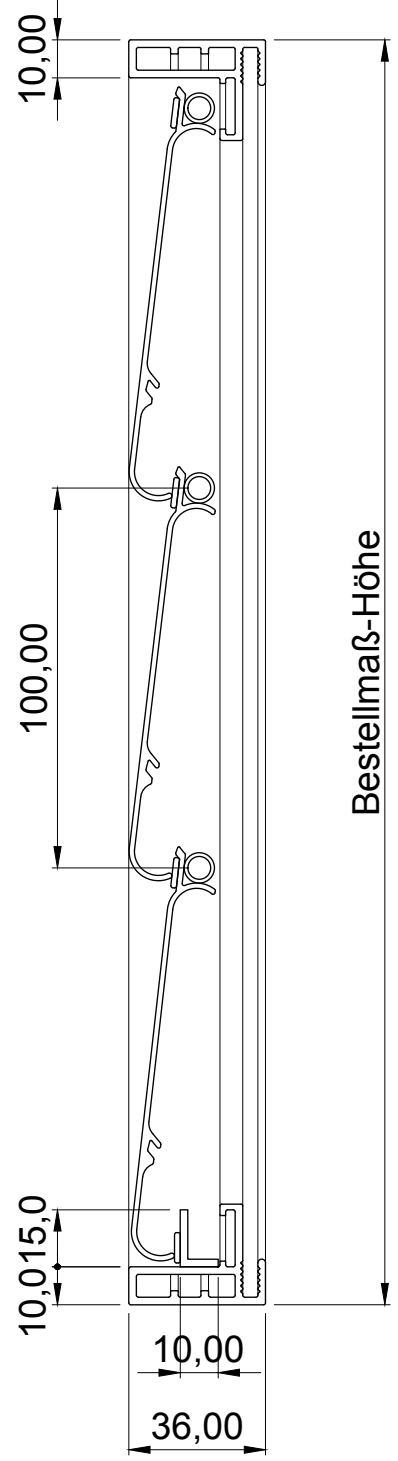

6

5

4

3

2

1

Vorderansicht

Seitenansicht

ISO-Ansicht

Draufsicht

**Überdruckklappe 24-551C**  
 freier Lüftungsquerschnitt 60%

www.lueftungsgitter24.eu  
 info@lueftungsgitter24.eu  
 Tel.: +49 40 605 33 996  
 Fax: +49 40 605 33 997

6

5

4

3

2

1

D

C

B

A

D

C