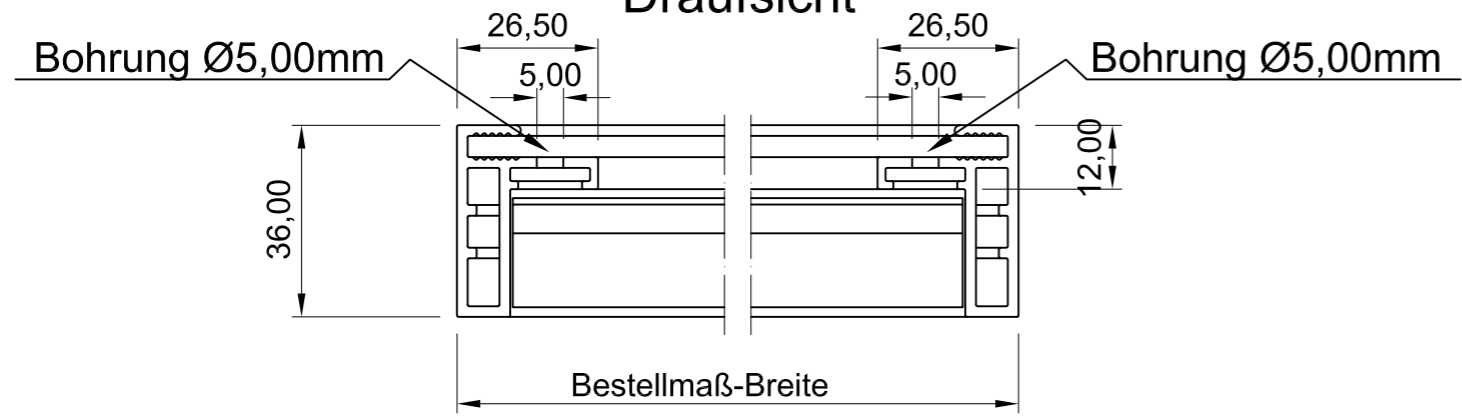

Seitenansicht

Vorderansicht

ISO-Ansicht

Draufsicht

Lüftungsgitter 24-511

freier Lüftungsquerschnitt 39%

www.lueftungsgitter24.com
info@lueftungsgitter24.com
Tel.: +49 40 605 33 996