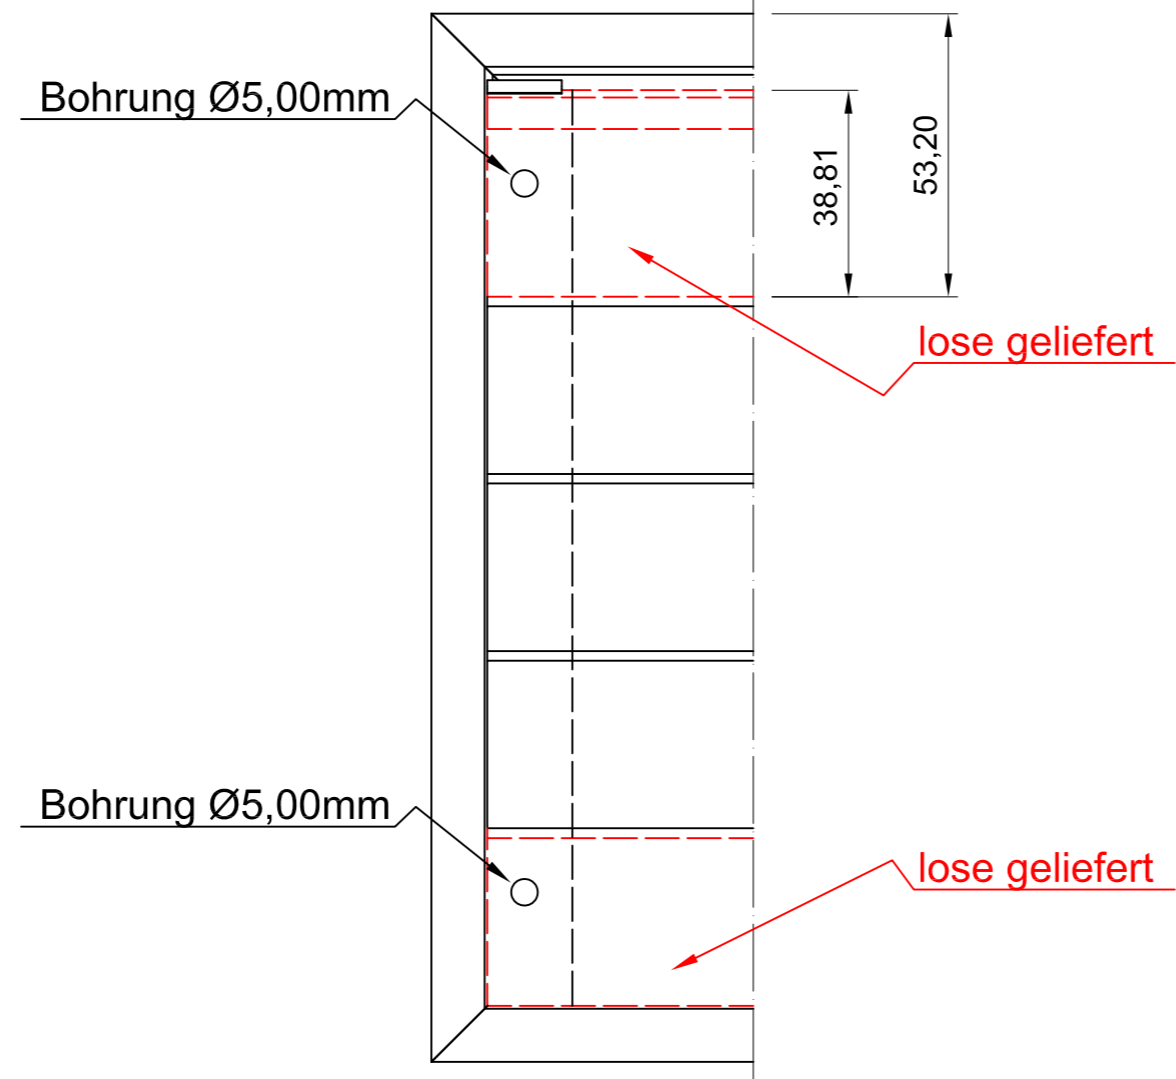

Seitenansicht

Vorderansicht

ISO-Ansicht

Draufsicht

Lüftungsgitter 24-511

freier Lüftungsquerschnitt 39%

www.lueftungsgitter24.com
info@lueftungsgitter24.com
Tel.: +49 40 605 33 996