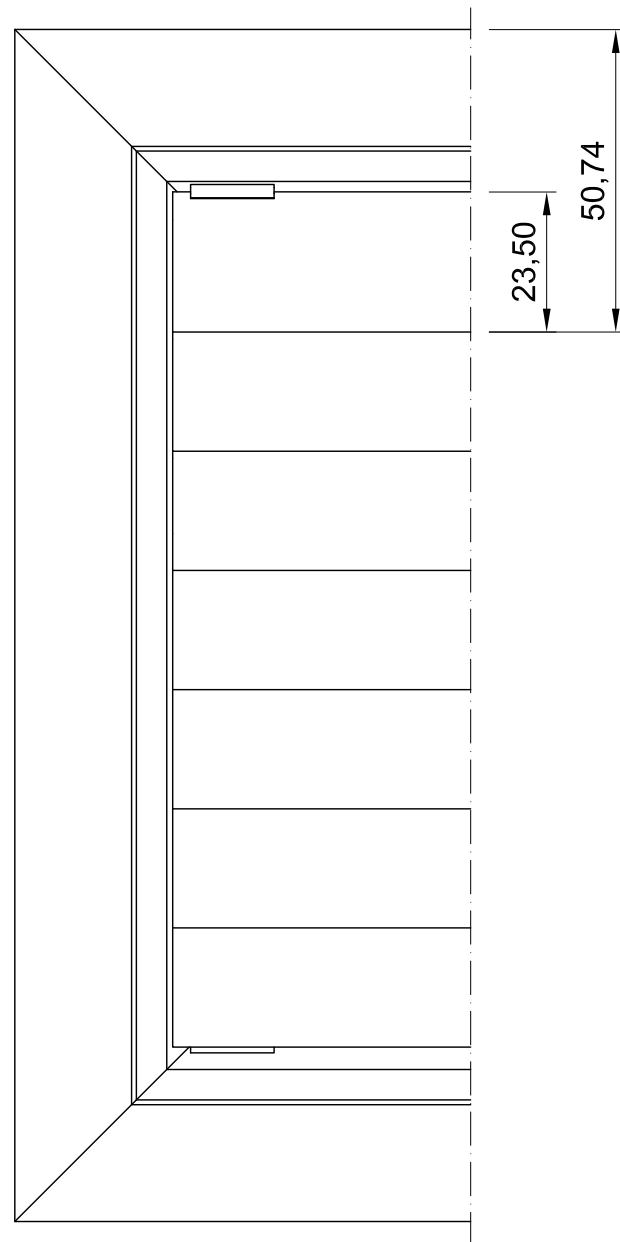

Seitenansicht

Vorderansicht

ISO-Ansicht

Draufsicht

Lüftungsgitter 24-562

freier Lüftungsquerschnitt 35%

www.lueftungsgitter24.com
info@lueftungsgitter24.com
Tel.: +49 40 605 33 996