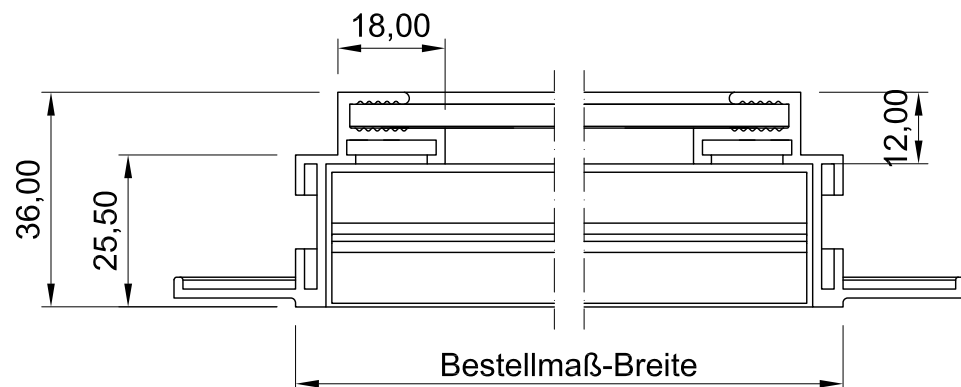

Seitenansicht

Vorderansicht

ISO-Ansicht

Draufsicht

Lüftungsgitter 24-562

freier Lüftungsquerschnitt 35%

www.lueftungsgitter24.com
info@lueftungsgitter24.com
Tel.: +49 40 605 33 996