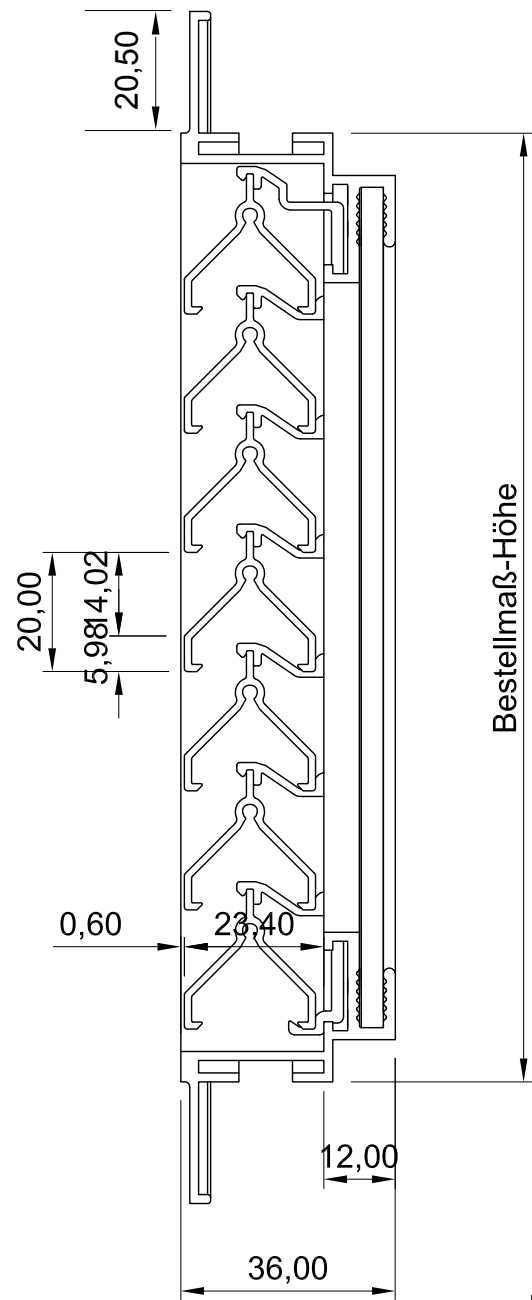

Seitenansicht

Vorderansicht

ISO-Ansicht

Draufsicht

Lüftungsgitter 24-562

freier Lüftungsquerschnitt 35%

www.lueftungsgitter24.com
info@lueftungsgitter24.com
Tel.: +49 40 605 33 996