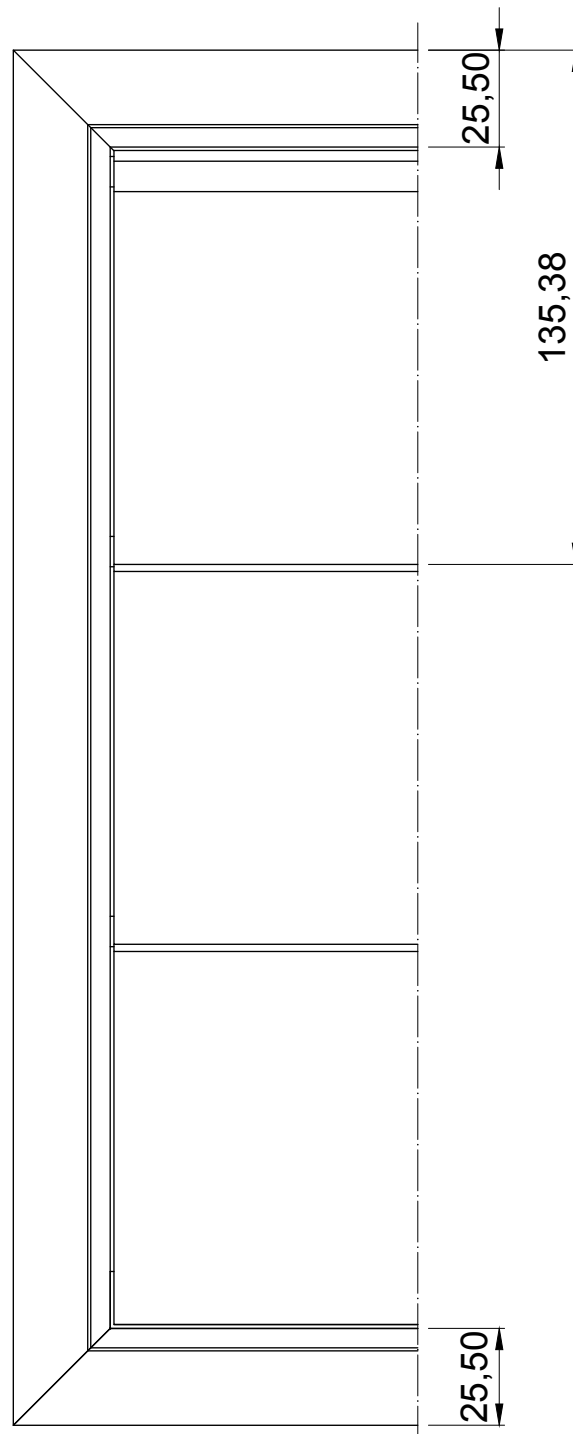

Vorderansicht

Seitenansicht

ISO-Ansicht

Draufsicht

Überdruckklappe 24-552C
freier Lüftungsquerschnitt 60%

www.lueftungsgitter24.eu
info@lueftungsgitter24.eu
Tel.: +49 40 605 33 996
Fax: +49 40 605 33 997