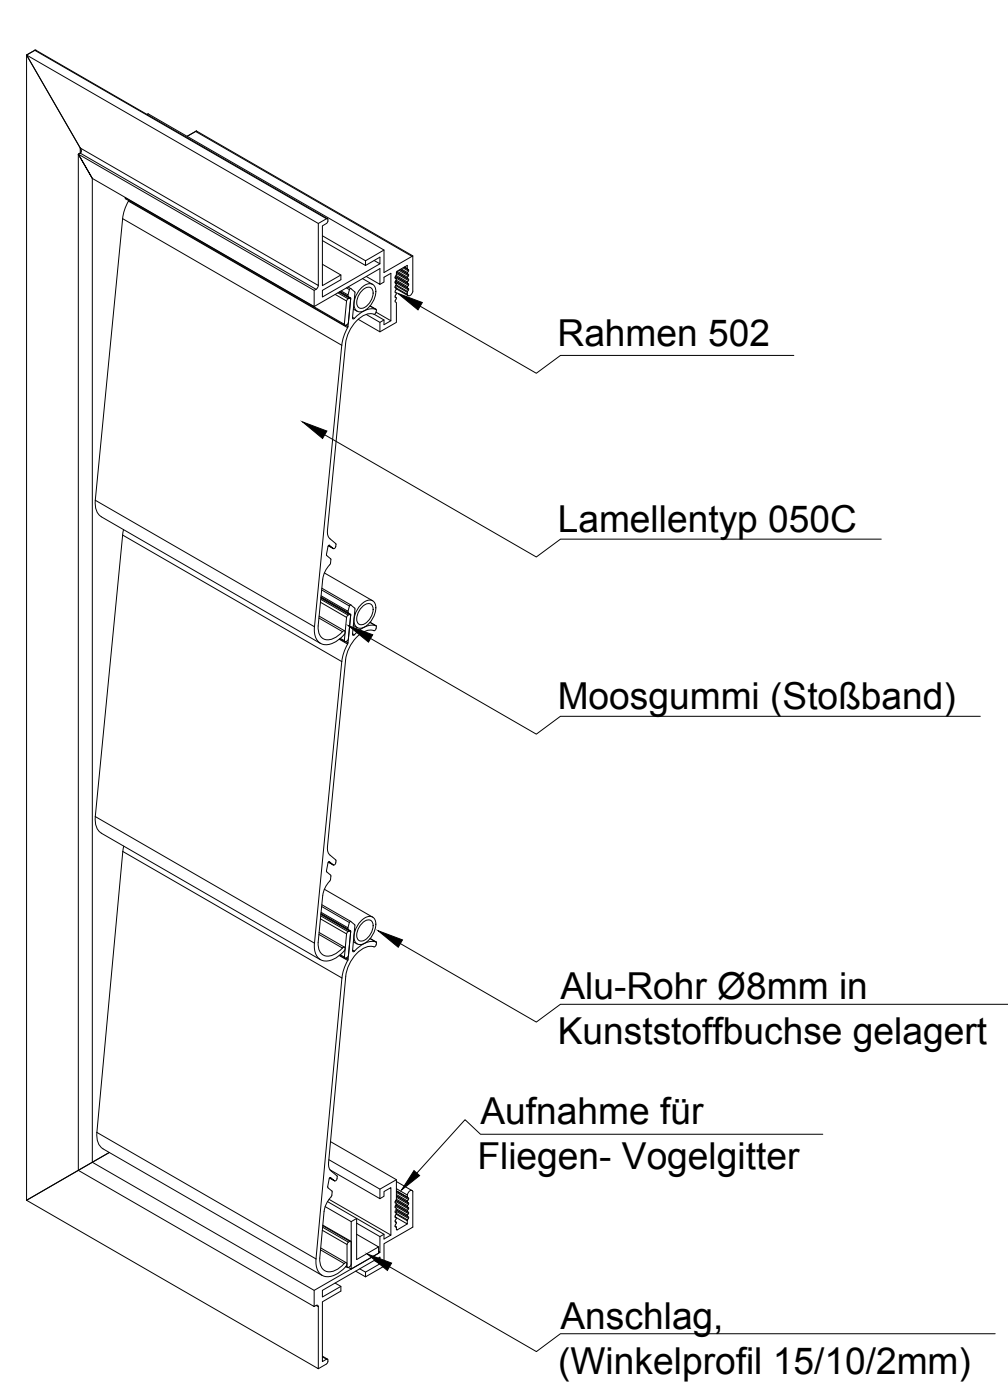

Vorderansicht

Seitenansicht

ISO-Ansicht

Draufsicht

Überdruckklappe 24-552C
freier Lüftungsquerschnitt 60%

www.lueftungsgitter24.eu
info@lueftungsgitter24.eu
Tel.: +49 40 605 33 996
Fax: +49 40 605 33 997