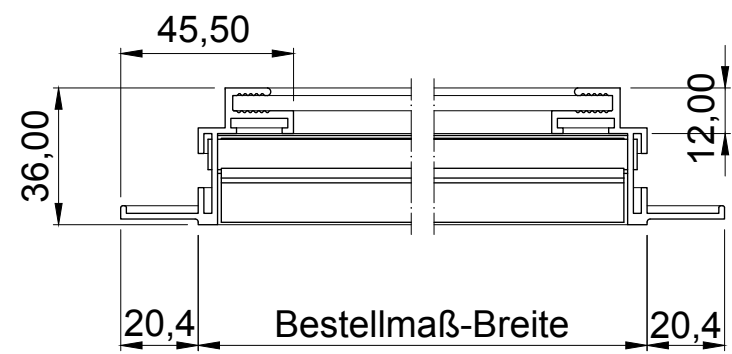

Vorderansicht

Seitenansicht

ISO-Ansicht

Draufsicht

Überdruckklappe 24-552C
freier Lüftungsquerschnitt 60%

www.lueftungsgitter24.eu
info@lueftungsgitter24.eu
Tel.: +49 40 605 33 996
Fax: +49 40 605 33 997