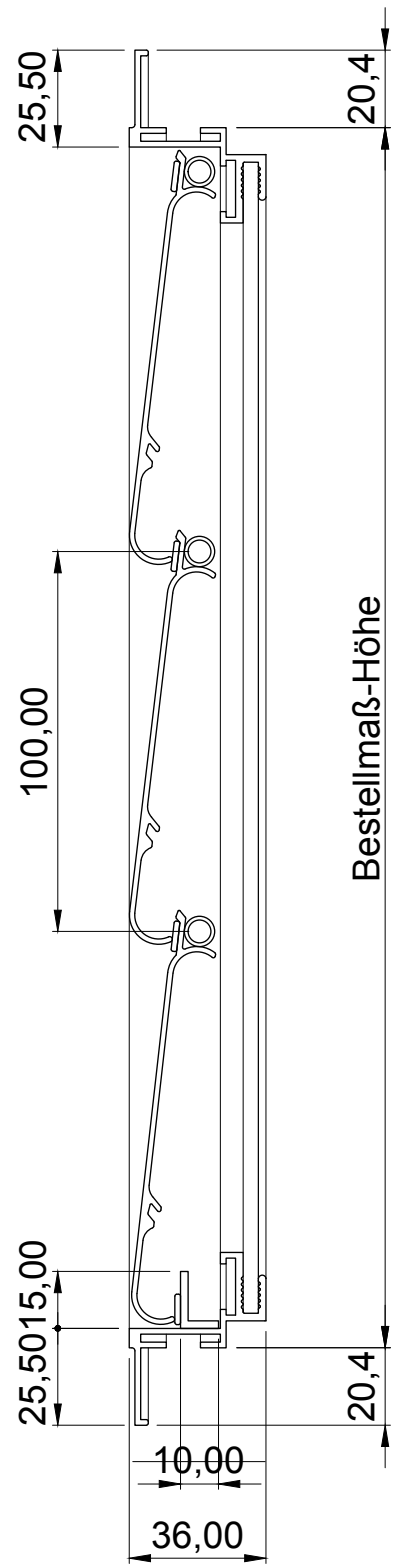

Vorderansicht

Seitenansicht

ISO-Ansicht

Draufsicht

Überdruckklappe 24-552C
freier Lüftungsquerschnitt 60%

www.lueftungsgitter24.eu
info@lueftungsgitter24.eu
Tel.: +49 40 605 33 996
Fax: +49 40 605 33 997