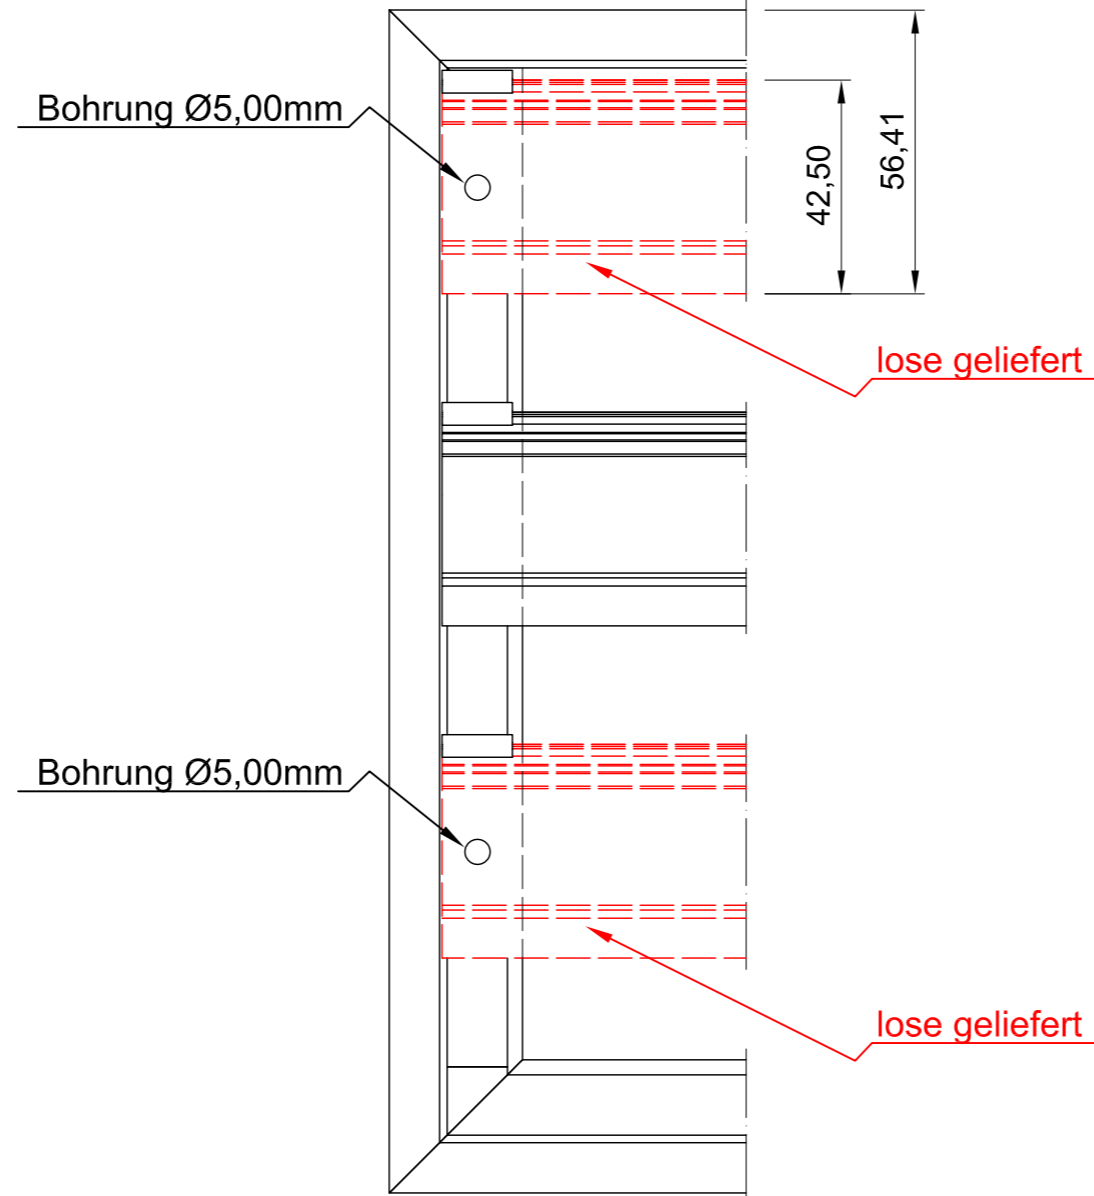

Seitenansicht

Vorderansicht

ISO-Ansicht

Draufsicht

Lüftungsgitter 24-741.4L

freier Lüftungsquerschnitt 76%

www.lueftungsgitter24.com
info@lueftungsgitter24.com
Tel.: +49 40 605 33 996