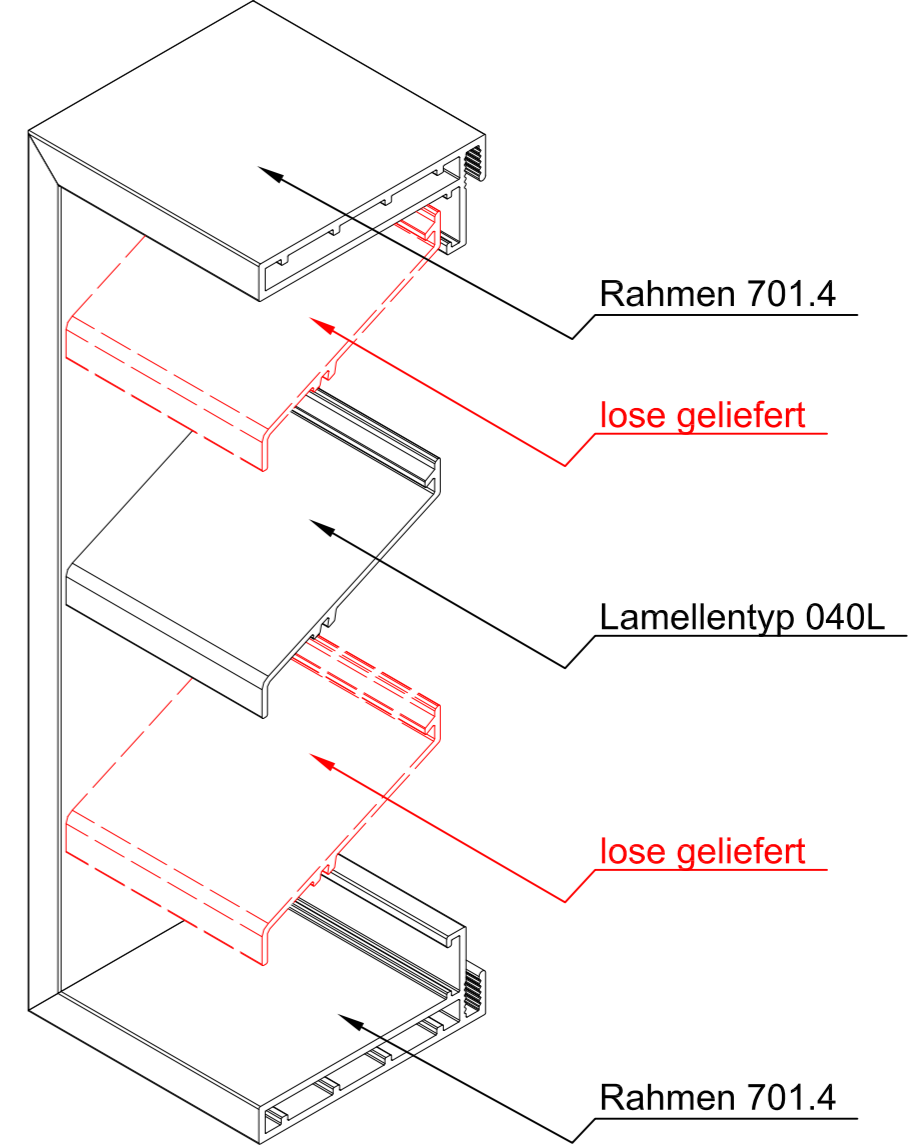

Seitenansicht

Vorderansicht

ISO-Ansicht

Draufsicht

Lüftungsgitter 24-741.4L

freier Lüftungsquerschnitt 76%

www.lueftungsgitter24.com
info@lueftungsgitter24.com
Tel.: +49 40 605 33 996