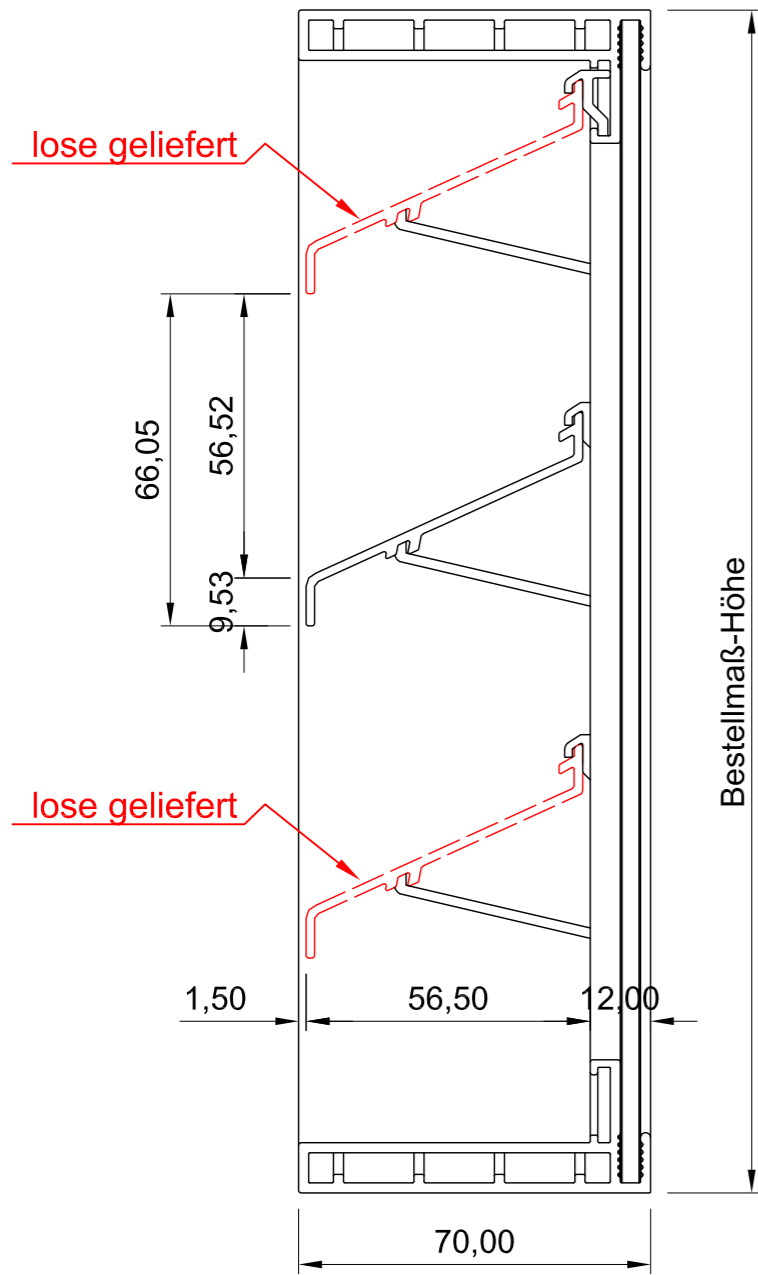

Seitenansicht

Vorderansicht

ISO-Ansicht

Draufsicht

Lüftungsgitter 24-741.4L

freier Lüftungsquerschnitt 76%

www.lueftungsgitter24.com
info@lueftungsgitter24.com
Tel.: +49 40 605 33 996