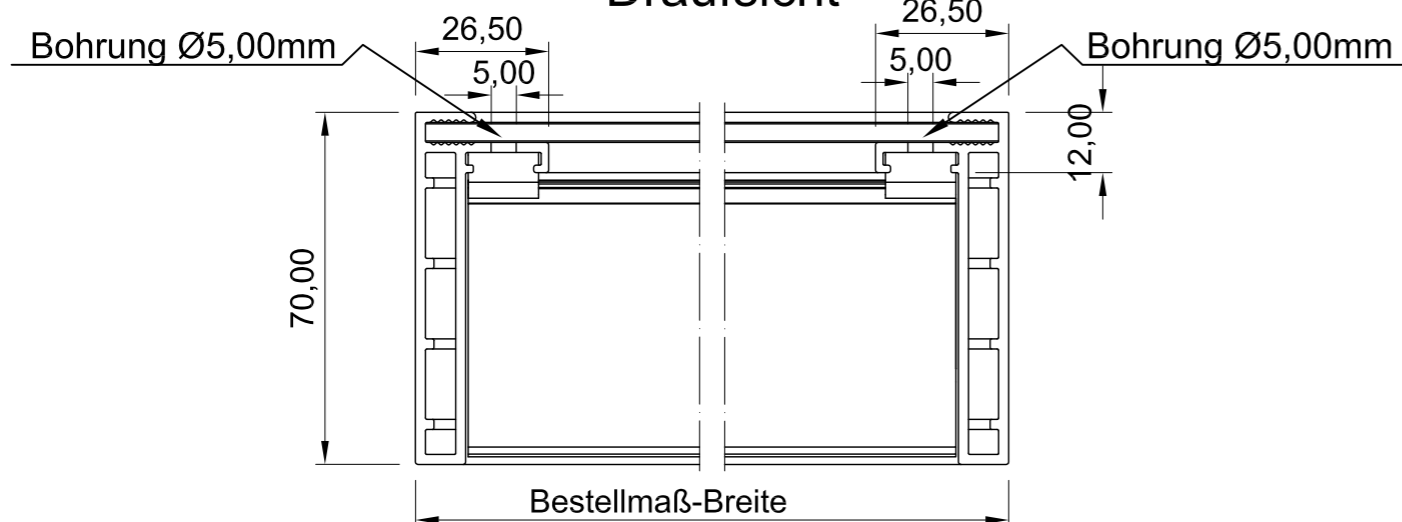

Seitenansicht

Vorderansicht

ISO-Ansicht

Draufsicht

Lüftungsgitter 24-741.4L

freier Lüftungsquerschnitt 76%

www.lueftungsgitter24.com
info@lueftungsgitter24.com
Tel.: +49 40 605 33 996