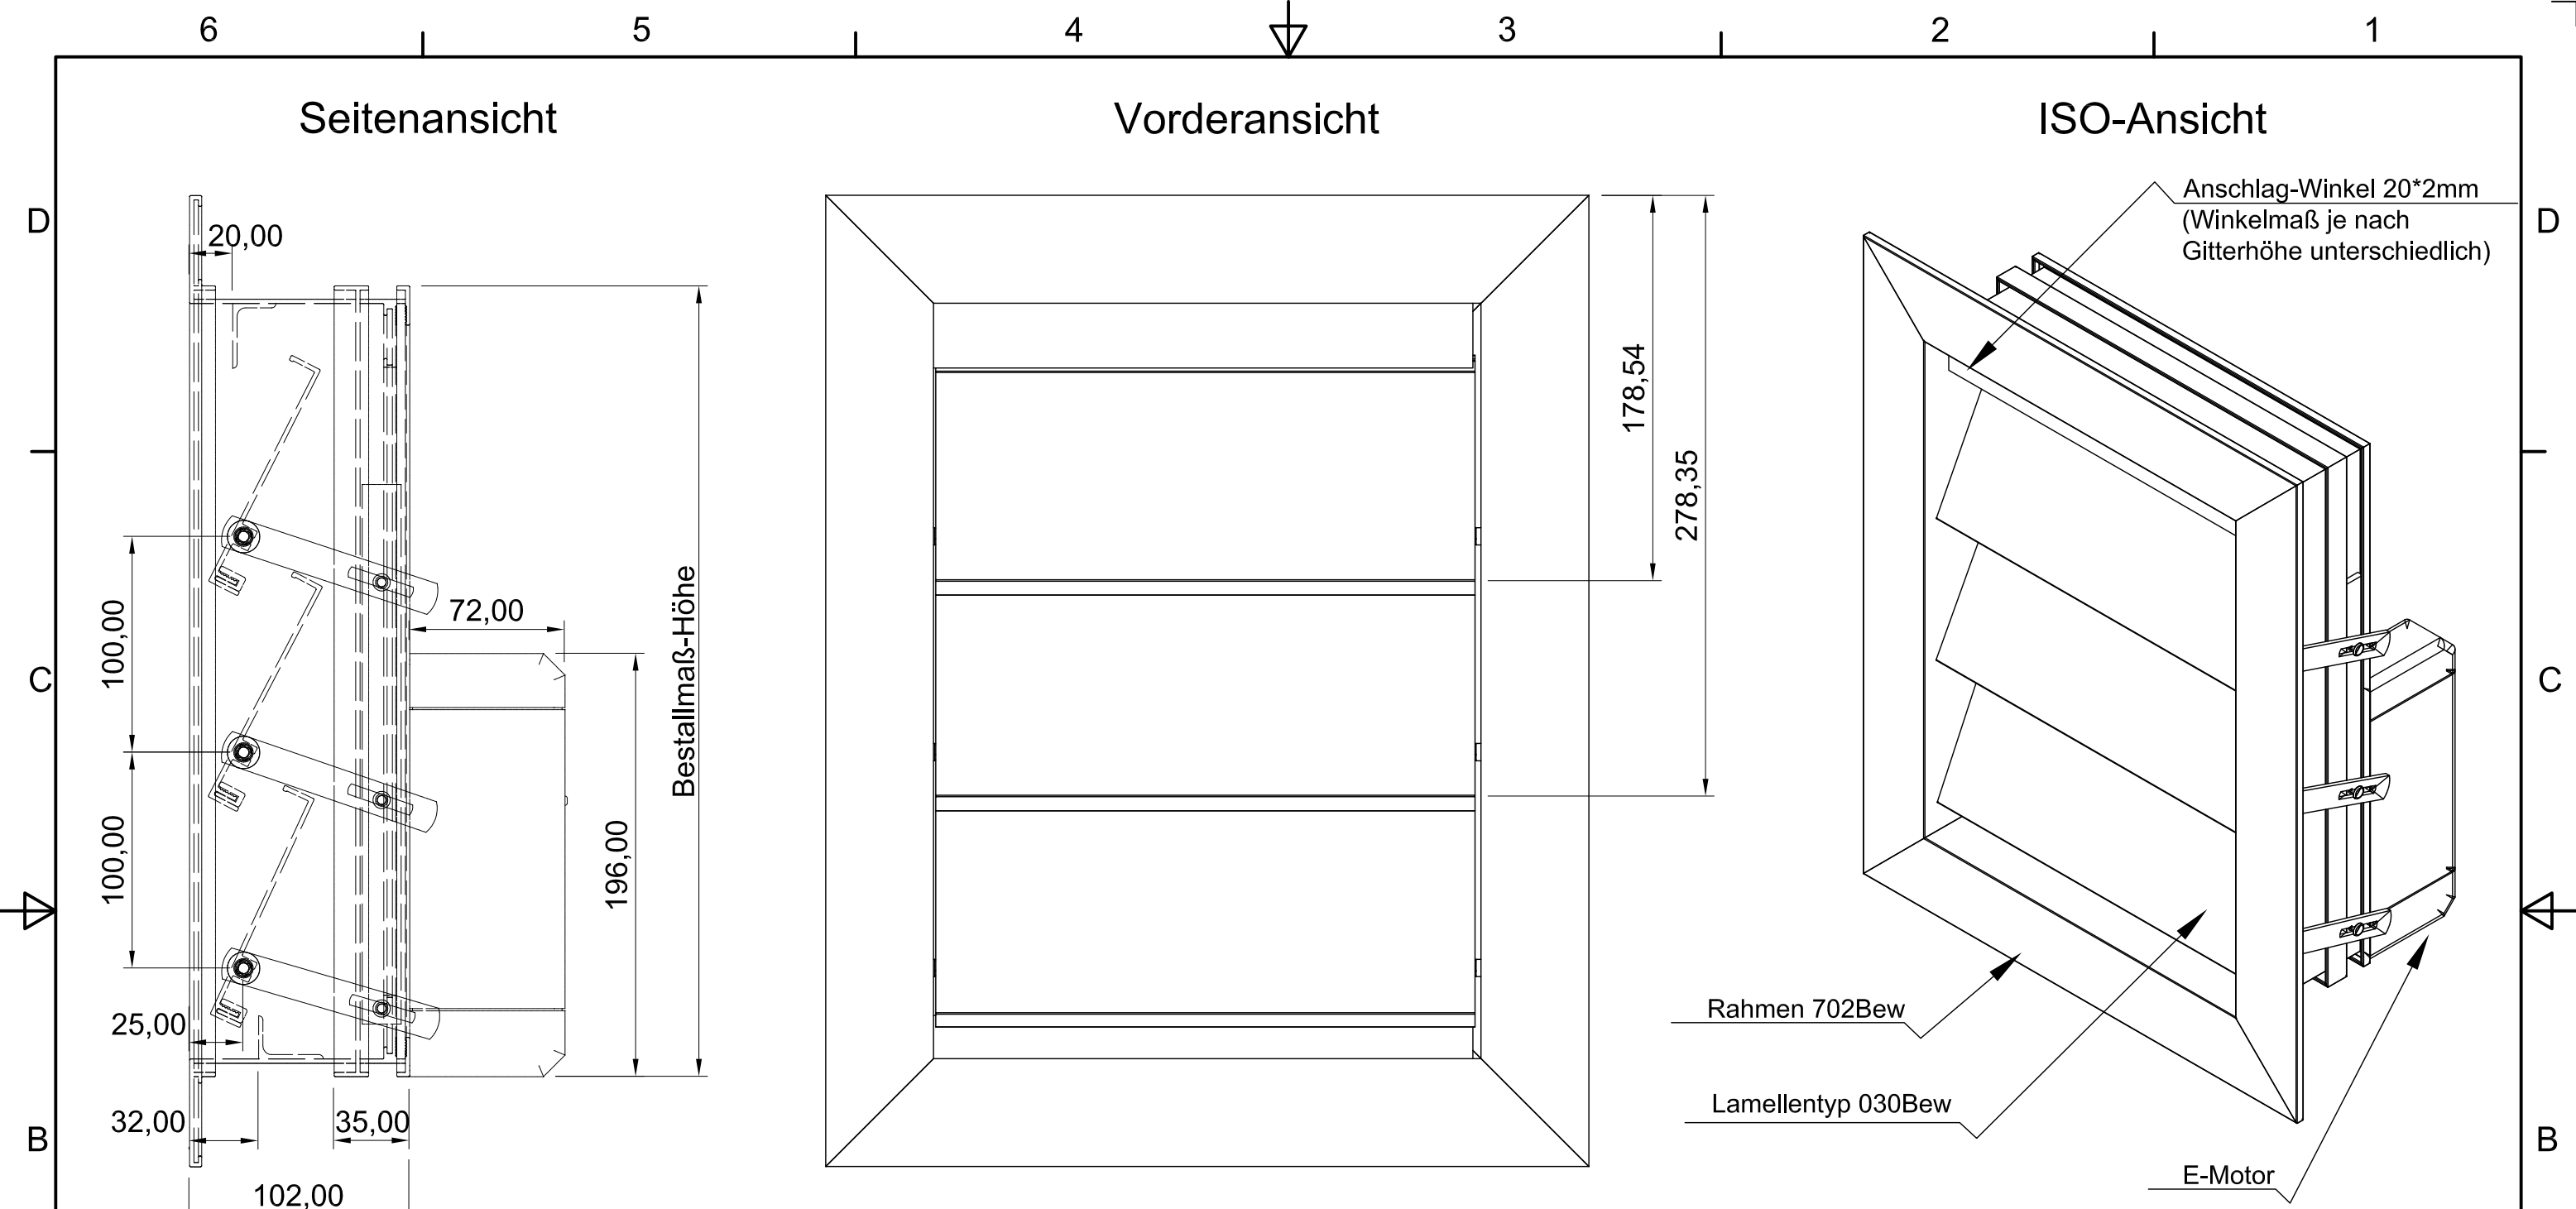

Seitenansicht

Vorderansicht

ISO-Ansicht

Draufsicht

# Lüftungsgitter 24-732BEW-M

freier Lüftungsquerschnitt 50%

www.lueftungsgitter24.com  
info@lueftungsgitter24.com  
Tel.: +49 40 605 33 996