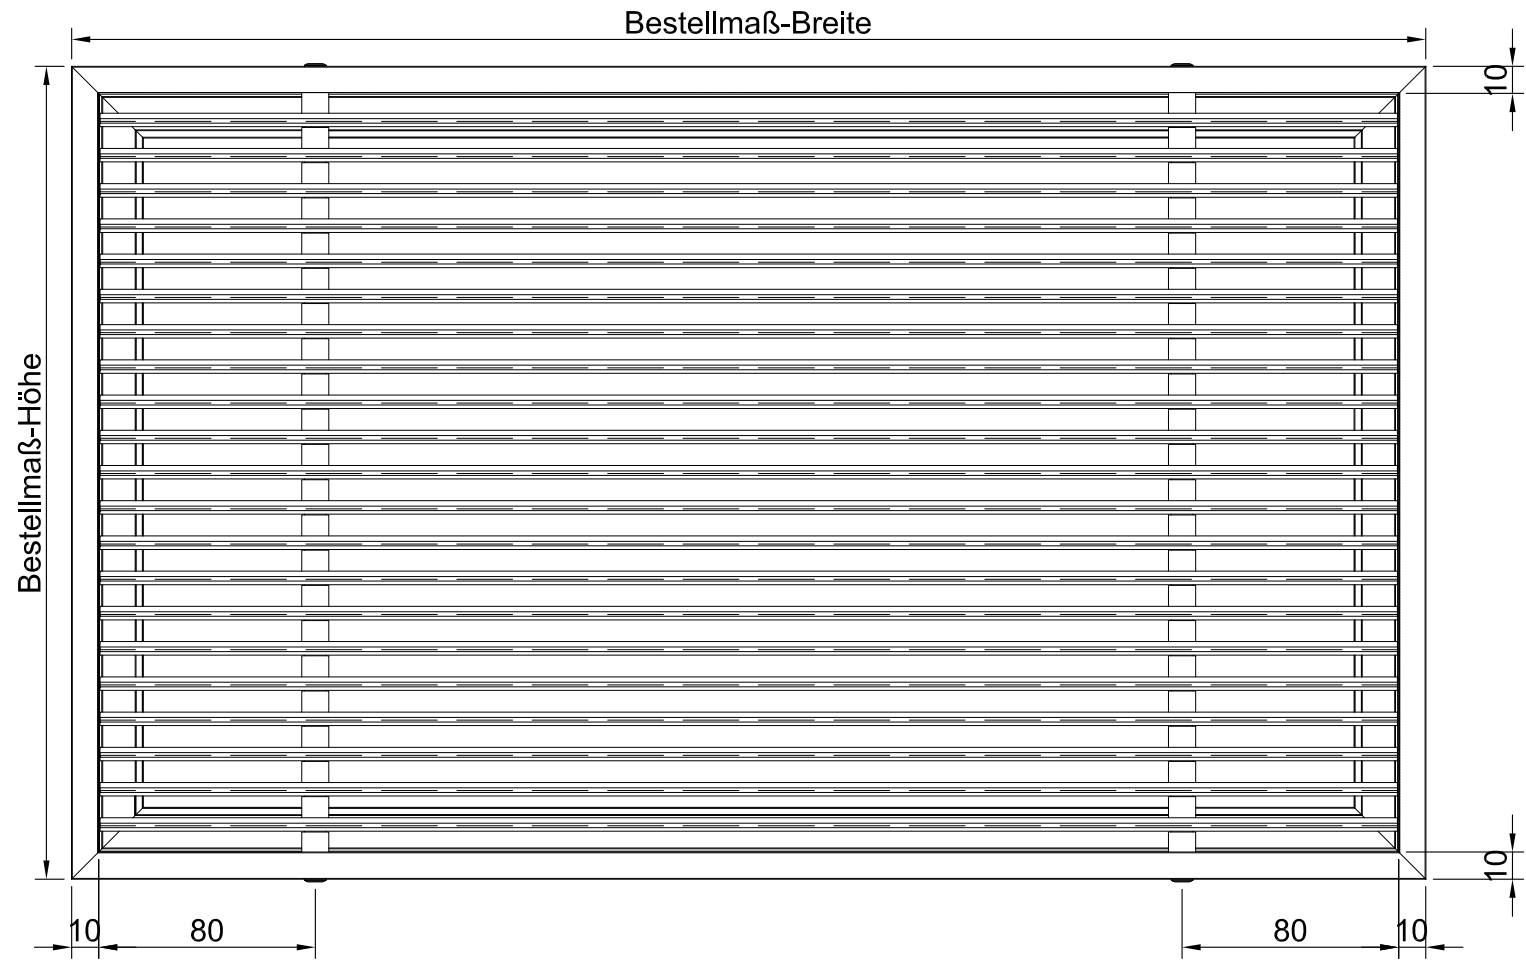

6 5 4 3 2 1

Vorderansicht

Querschnitt

ISO-Ansicht

Längsschnitt

Lüftungsgitter 24-511Bi
 freier Lüftungsquerschnitt 73%

www.lueftungsgitter24.com
 info@lueftungsgitter24.com
 Tel.: +49 40 605 33 996

D
C
B
A