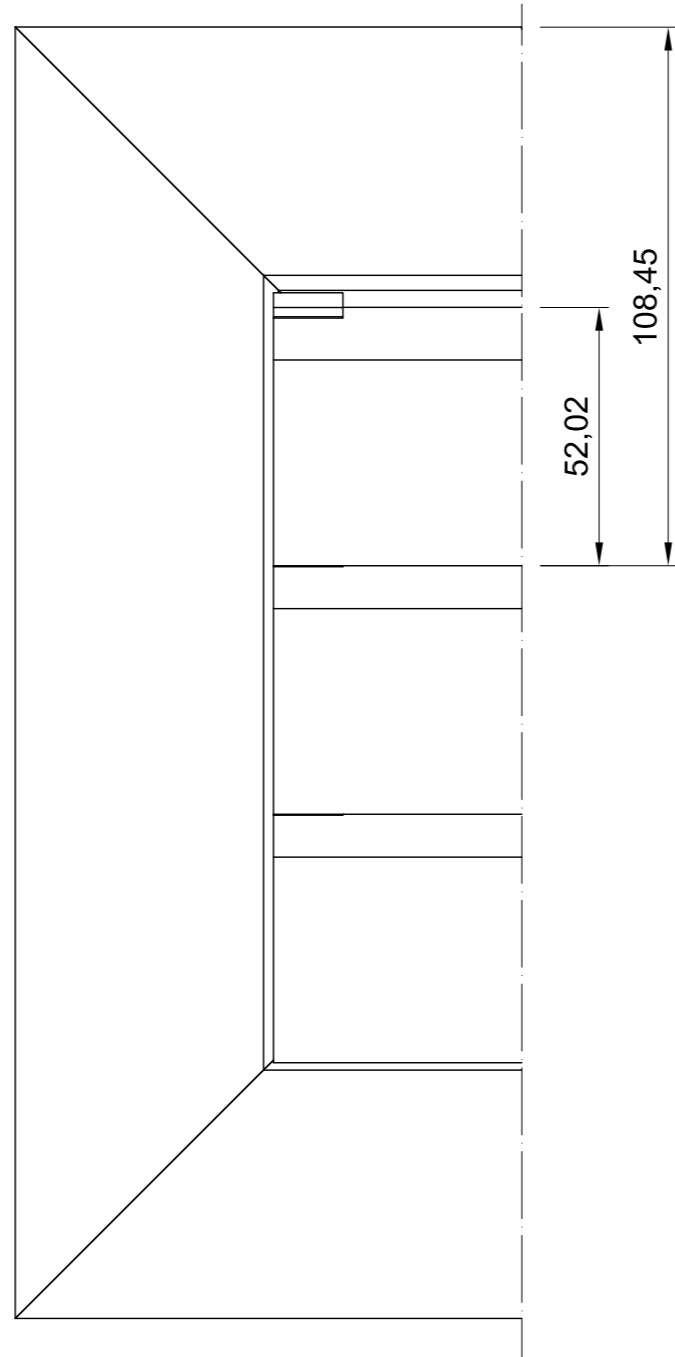

Seitenansicht

Vorderansicht

ISO-Ansicht

Draufsicht

Lüftungsgitter 24-622

freier Lüftungsquerschnitt 50%

www.lueftungsgitter24.com
info@lueftungsgitter24.com
Tel.: +49 40 605 33 996