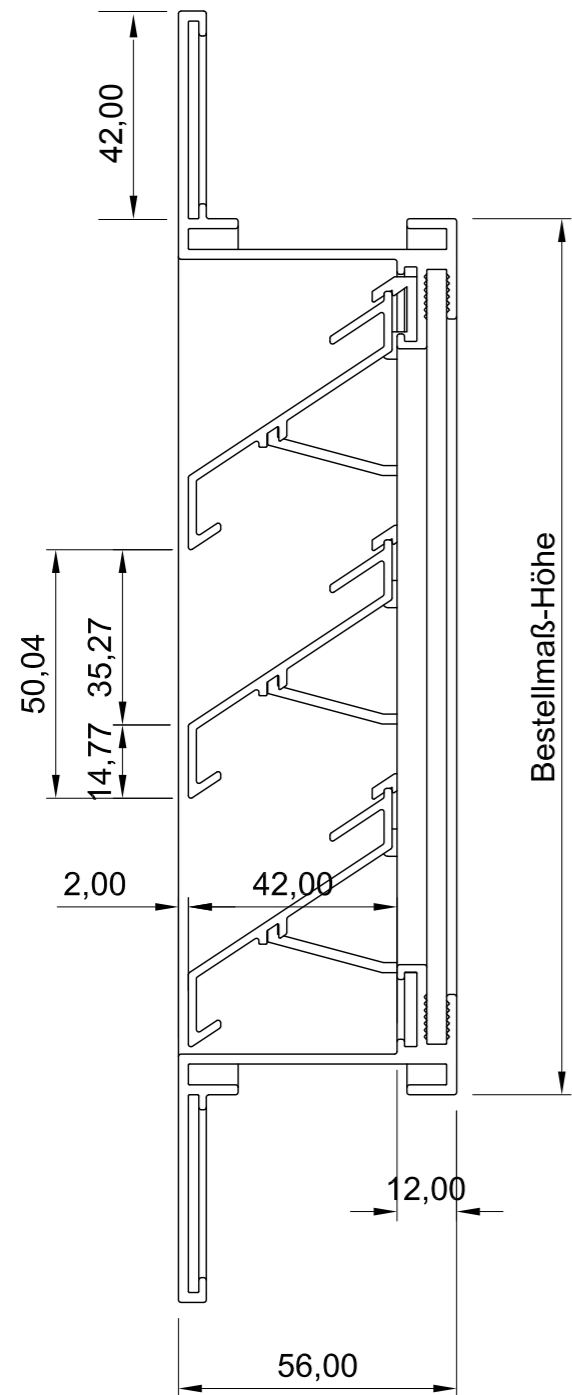

Seitenansicht

Vorderansicht

ISO-Ansicht

Draufsicht

Lüftungsgitter 24-622

freier Lüftungsquerschnitt 50%

www.lueftungsgitter24.com
info@lueftungsgitter24.com
Tel.: +49 40 605 33 996