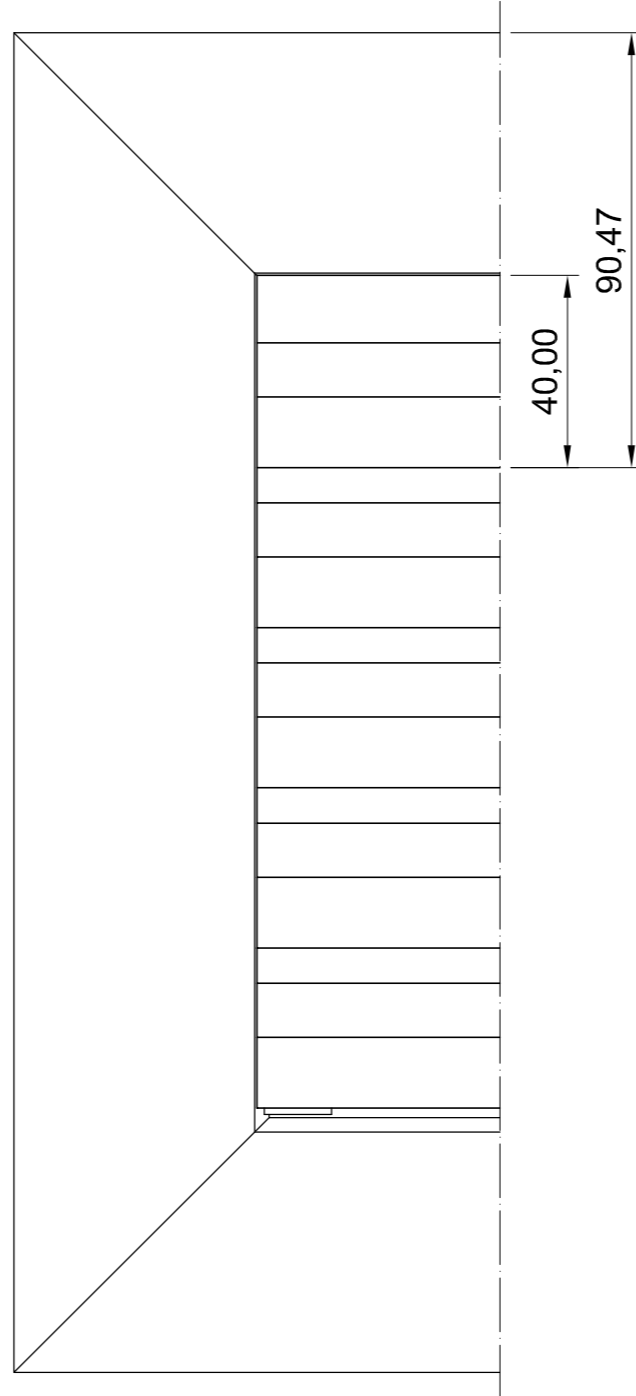

Vorderansicht

Seitenansicht

ISO-Ansicht

Draufsicht

Lüftungsgitter 24-622V

freier Lüftungsquerschnitt 47%

www.lueftungsgitter24.eu
info@lueftungsgitter24.eu
Tel.: +49 40 605 33 996