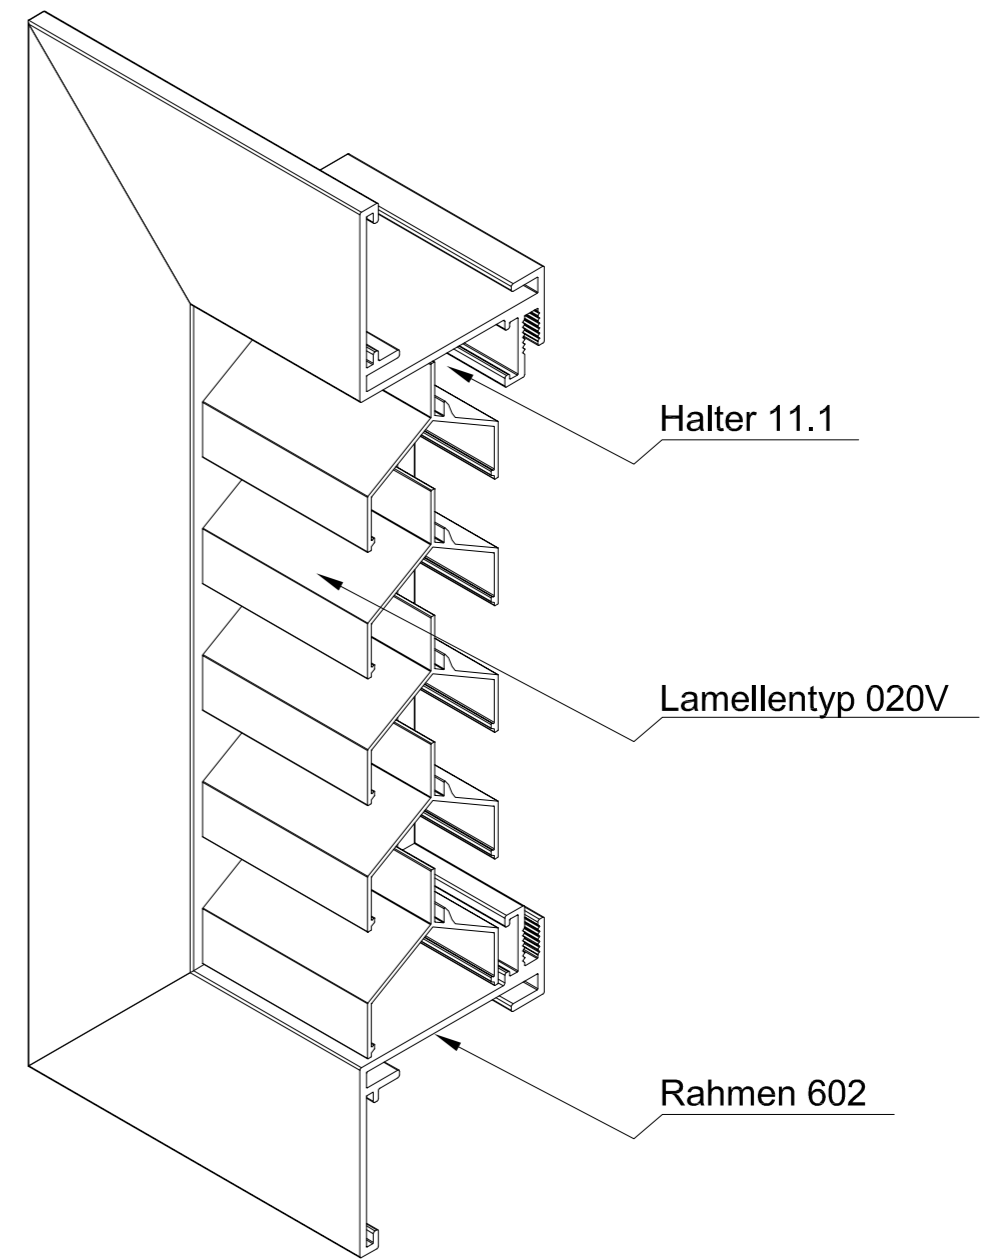

Vorderansicht

Seitenansicht

ISO-Ansicht

Draufsicht

Lüftungsgitter 24-622V

freier Lüftungsquerschnitt 47%

www.lueftungsgitter24.eu
info@lueftungsgitter24.eu
Tel.: +49 40 605 33 996