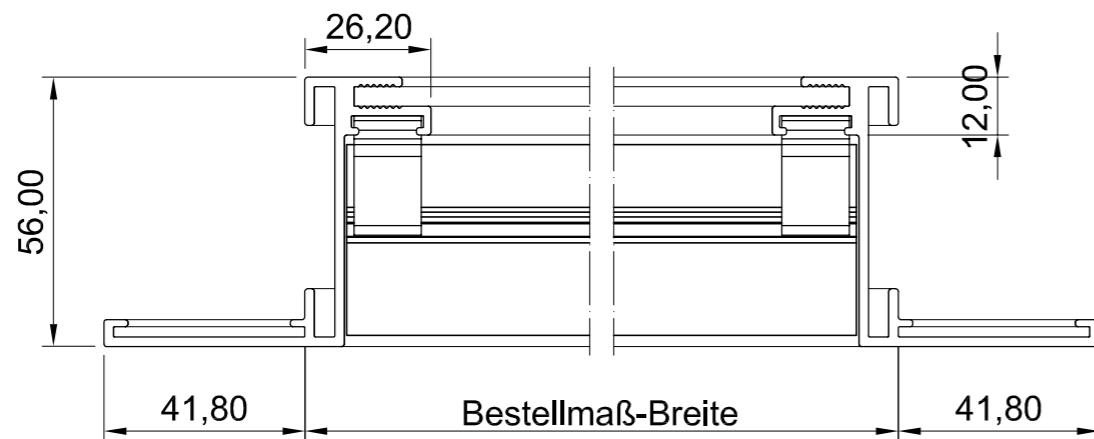

Vorderansicht

Seitenansicht

ISO-Ansicht

Draufsicht

Lüftungsgitter 24-622V

freier Lüftungsquerschnitt 47%

www.lueftungsgitter24.eu
info@lueftungsgitter24.eu
Tel.: +49 40 605 33 996