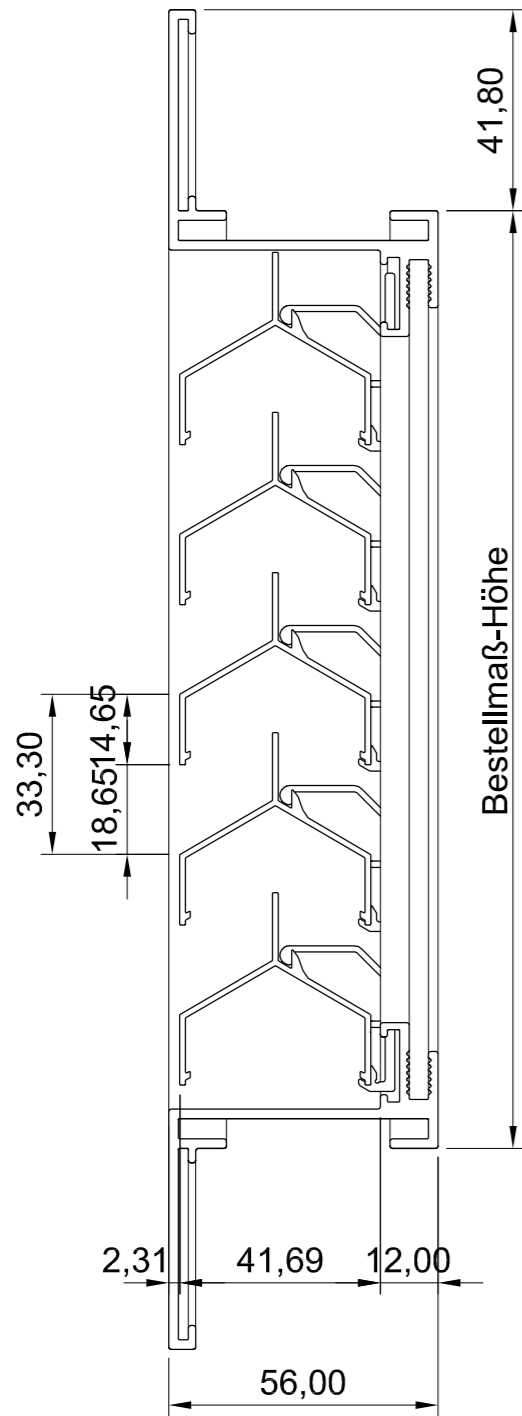

Vorderansicht

Seitenansicht

ISO-Ansicht

Draufsicht

Lüftungsgitter 24-622V

freier Lüftungsquerschnitt 47%

www.lueftungsgitter24.eu
info@lueftungsgitter24.eu
Tel.: +49 40 605 33 996