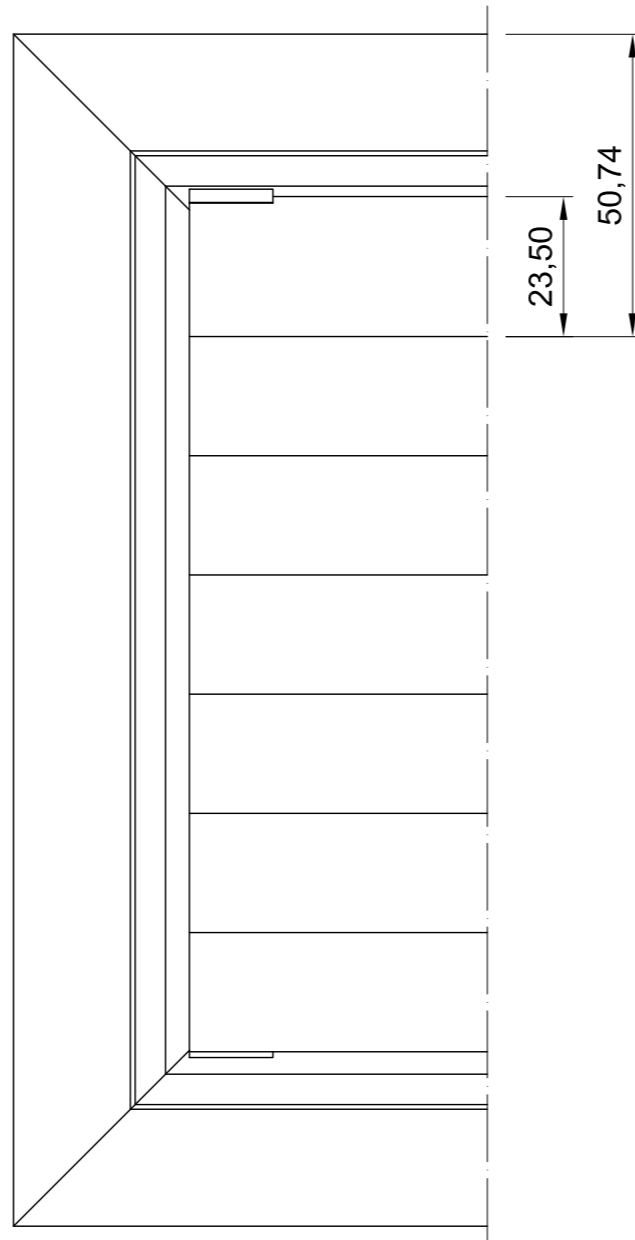

Seitenansicht

Vorderansicht

ISO-Ansicht

Draufsicht

Lüftungsgitter 24-563

freier Lüftungsquerschnitt 35%

www.lueftungsgitter24.com
info@lueftungsgitter24.com
Tel.: +49 40 605 33 996