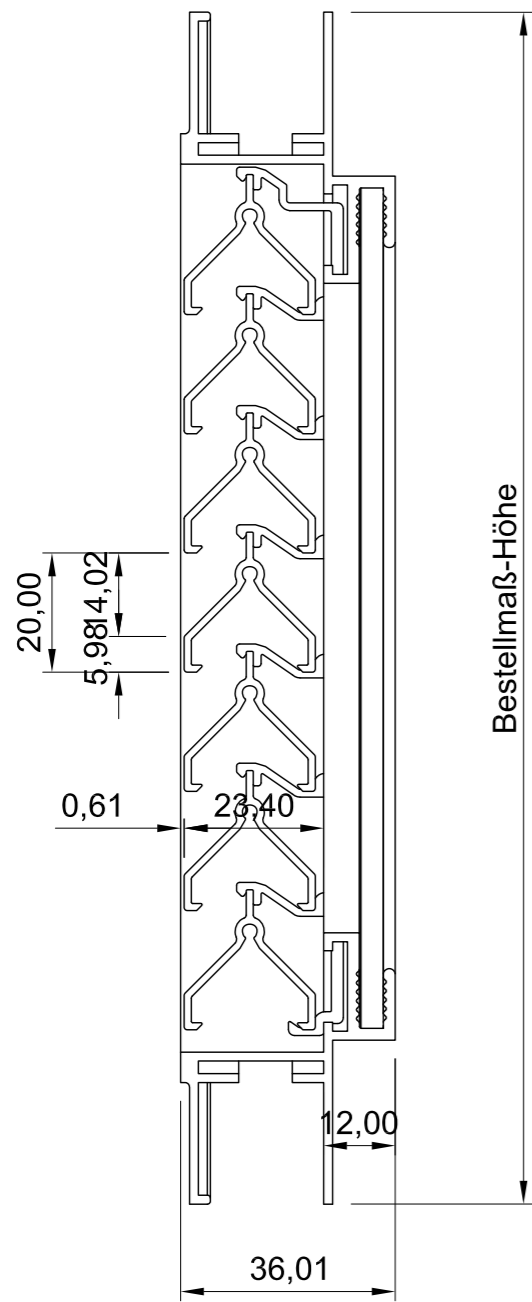

Seitenansicht

Vorderansicht

ISO-Ansicht

Draufsicht

Lüftungsgitter 24-563

freier Lüftungsquerschnitt 35%

www.lueftungsgitter24.com
info@lueftungsgitter24.com
Tel.: +49 40 605 33 996