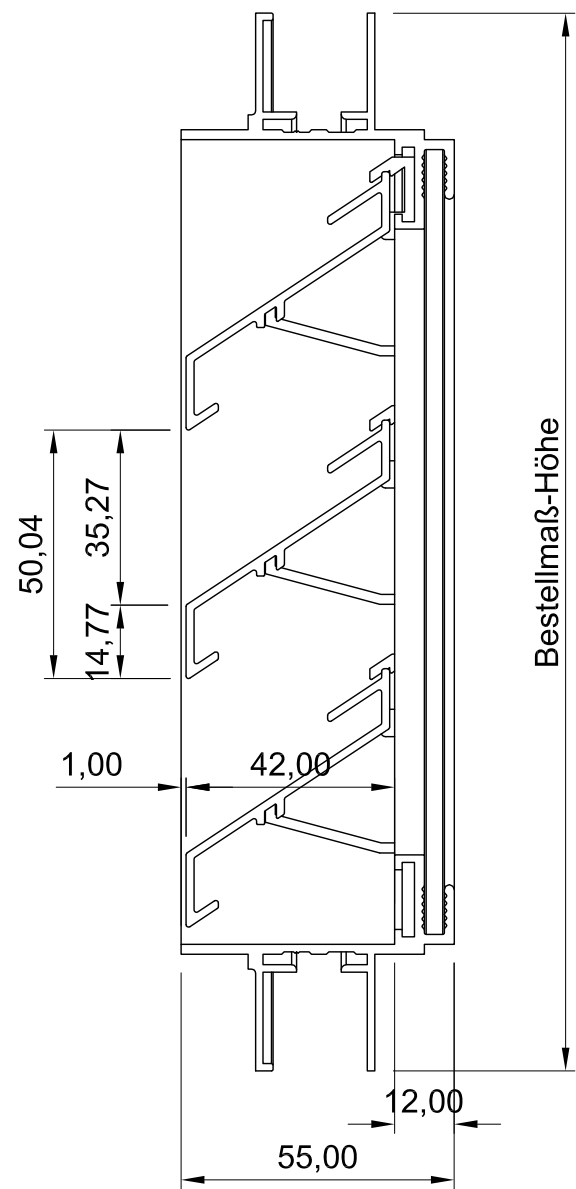

Seitenansicht

Vorderansicht

ISO-Ansicht

Draufsicht

# Lüftungsgitter 24-623

freier Lüftungsquerschnitt 50%

www.lueftungsgitter24.com  
info@lueftungsgitter24.com  
Tel.: +49 40 605 33 996