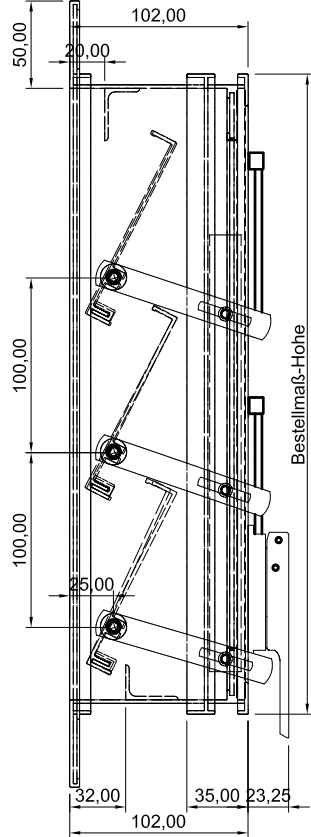

6 5 4 3 2 1

Seitenansicht

Vorderansicht

Anschlag-Winkel 20°2 mm
(Winkelmaß je nach Gitterhöhe unterschiedlich)

ISO-Ansicht

Draufsicht

Lüftungsgitter 24-732bew-h freier Lüftungsquerschnitt 50%

www.lueftungsgitter24.com
info@lueftungsgitter24.com
Tel.: +49 40 605 33 996

6 5 4 3 2 1