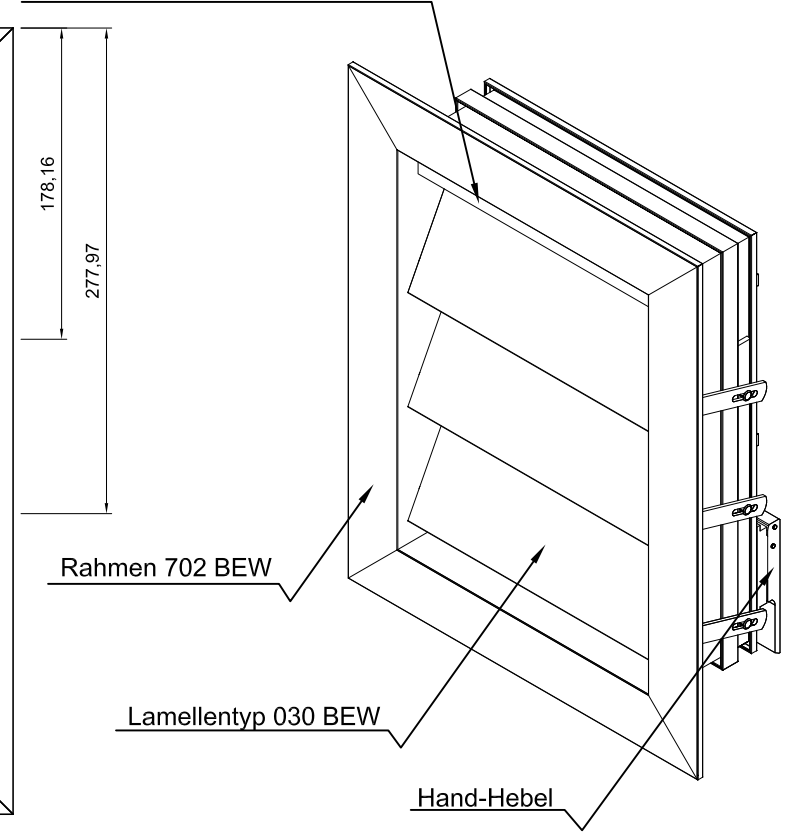

6 5 4 3 2 1

Seitenansicht

Vorderansicht

Anschlag-Winkel 20°2 mm
(Winkelmaß je nach Gitterhöhe unterschiedlich)

ISO-Ansicht

Draufsicht

Lüftungsgitter 24-732bew-h freier Lüftungsquerschnitt 50%

www.lueftungsgitter24.com
info@lueftungsgitter24.com
Tel.: +49 40 605 33 996

6 5 4 3 2 1