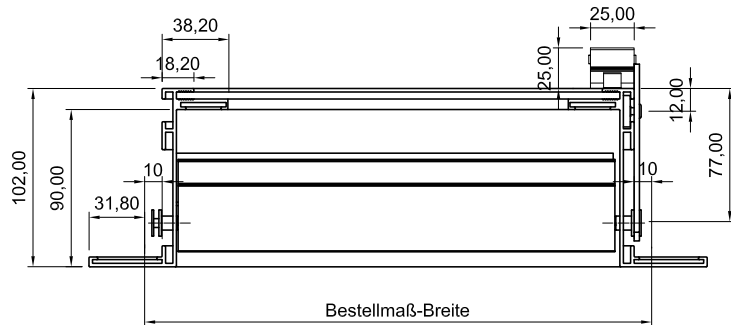

6 5 4 3 2 1

Seitenansicht

Vorderansicht

Anschlag-Winkel 20°2 mm
(Winkelmaß je nach Gitterhöhe unterschiedlich)

ISO-Ansicht

Draufsicht

Lüftungsgitter 24-732bew-h freier Lüftungsquerschnitt 50%

www.lueftungsgitter24.com
info@lueftungsgitter24.com
Tel.: +49 40 605 33 996