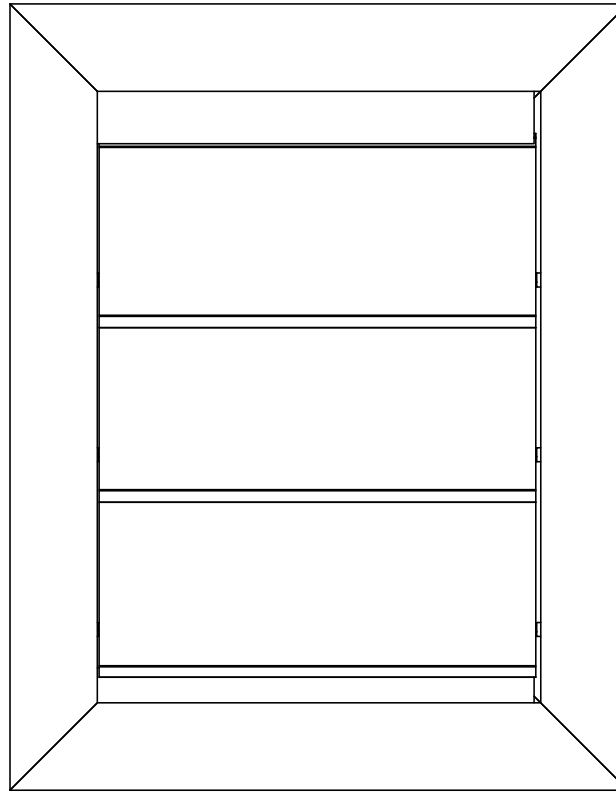

6 5 4 3 2 1

Seitenansicht

Vorderansicht

Anschlag-Winkel 20°2 mm
(Winkelmaß je nach Gitterhöhe unterschiedlich)

ISO-Ansicht

Draufsicht

Lüftungsgitter 24-732bew-h freier Lüftungsquerschnitt 50%

www.lueftungsgitter24.com
info@lueftungsgitter24.com
Tel.: +49 40 605 33 996